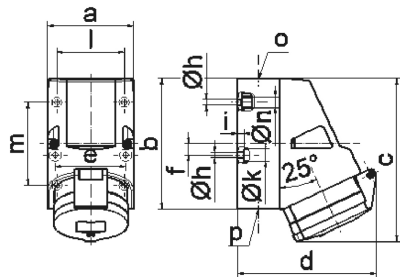

Настенная розетка - Размер корпуса 126x83

Описание изделия	
№ арт. BALS	11425
Код EAN	4024941114257
Группа продукции	null
Сила тока	16 A
Кол-во полюсов	4-пол.
Расположение фаз	3 фазы+PE
Положение заземляющего контакта	7 ч
	от 480 до 500 В
Частота	50 и 60 Гц
Степень защиты	IP44

Описание изделия	
Маркировочный цвет	черный
Цвет прибора	Откидная крышка черная RAL9005, Низ корпуса серый RAL 7035, Верх корпуса серый RAL 7035, Буртик серый RAL 7035
Соединение	с винт. клеммой
Макс. поперечное сечение кабеля	4,0 мм ²
Кабельный ввод	1xM25 сверху, 2xM25 снизу
Высота прибора, мм	153mm
Ширина прибора, мм	83mm
Глубина прибора, мм	127mm
Размер корпуса	126x83 мм (ВxШ)
Материал корпуса	Полиамид
Контакты	Контактная подложка из полиамида, Контакты из необработанной латуни

прочие технические характеристики	
	1 открытый кабельный ввод сверху, 2 закрытых кабельных ввода снизу
	Низ корпуса поворачивается на 180°
	В днище прибора имеются 4 крепежных отверстия для выламывания

Логистика	
Масса одного изделия	0.32 кг / null
Тип упаковки	null

Логистика	
Кол-во в упаковке	1 ST
Код EAN	4024941114257
Длина	127 mm
Ширина	83 mm
Высота	153 mm
Масса	0,321 kg
Объем	1 612,773 ccm
Тип упаковки	null
Кол-во в упаковке	10 ST
Код EAN	4024941963794
Длина	330 mm
Ширина	216 mm
Высота	260 mm
Масса	3,426 kg
Объем	17 062,5 ccm