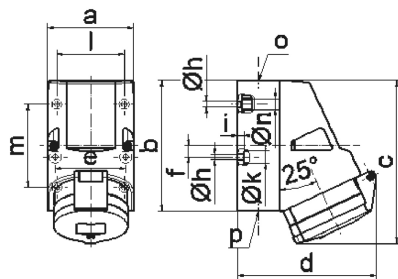

Настенная розетка - Размер корпуса 126x83

Описание изделия	
№ арт. BALS	11426
Код EAN	4024941114264
Группа продукции	null
Сила тока	32 A
Кол-во полюсов	3-пол.
Расположение фаз	2 фазы+PE
Положение заземляющего контакта	10 ч
	> 50 В
Частота	от 100 до 300 Гц включительно
Степень защиты	IP44

Описание изделия	
Маркировочный цвет	зеленый
Цвет прибора	Откидная крышка зеленаяRAL6002, Низ корпуса серый RAL 7035, Верх корпуса серый RAL 7035, Буртик серый RAL 7035
Соединение	с винт. клеммой
Макс. поперечное сечение кабеля	10,0 мм ²
Кабельный ввод	1xM25 сверху, 2xM25 снизу
Высота прибора, мм	156mm
Ширина прибора, мм	83mm
Глубина прибора, мм	130mm
Размер корпуса	126x83 мм (ВxШ)
Материал корпуса	Полиамид
Контакты	Контактная подложка из полиамида, Контакты из необработанной латуни

прочие технические характеристики	
	1 открытый кабельный ввод сверху, 2 закрытых кабельных ввода снизу
	Низ корпуса поворачивается на 180°
	В днище прибора имеются 4 крепежных отверстия для выламывания

Логистика	
Масса одного изделия	0.37 кг / null
Тип упаковки	null

Логистика	
Кол-во в упаковке	1 ST
Код EAN	4024941114264
Длина	131 mm
Ширина	84 mm
Высота	157 mm
Масса	0,371 kg
Объем	1 727,628 ccm
Тип упаковки	null
Кол-во в упаковке	10 ST
Код EAN	4024941840897
Длина	330 mm
Ширина	216 mm
Высота	260 mm
Масса	3,926 kg
Объем	17 062,5 ccm