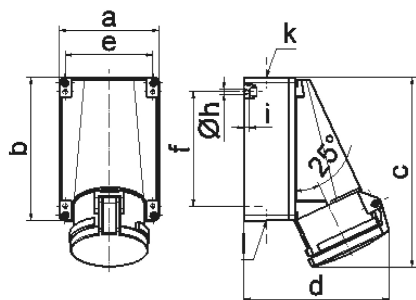

Настенная розетка - Размер корпуса 170x118

Описание изделия	
№ арт. BALS	11429
Код EAN	4024941114295
Группа продукции	null
Сила тока	63 A
Кол-во полюсов	5-пол.
Расположение фаз	3 фазы+N+PE
Положение заземляющего контакта	10 ч
	> 50 В
Частота	от 100 до 300 Гц включительно
Степень защиты	IP44

Описание изделия	
Маркировочный цвет	зеленый
Цвет прибора	Откидная крышка зеленаяRAL6002, Низ корпуса серый RAL 7035, Верх корпуса серый RAL 7035
Соединение	Винтовые столбчатые клеммы с контактом Kontex
Макс. поперечное сечение кабеля	25,0 мм ²
Кабельный ввод	1xM40 сверху, 2xM32 снизу
Высота прибора, мм	226mm
Ширина прибора, мм	118mm
Глубина прибора, мм	173mm
Размер корпуса	170x118 мм (ВxШ)
Материал корпуса	Поликарбонат
Контакты	Контактная подложка из термостойкого материала, Контакты из никелированной латуни

прочие технические характеристики	
	1 открытый кабельный ввод сверху, 2 закрытых кабельных ввода снизу
	Низ корпуса поворачивается на 180°

Логистика	
Масса одного изделия	0.825 кг / null
Тип упаковки	null
Кол-во в упаковке	1 ST
Код EAN	4024941114295

Логистика	
Длина	173 mm
Ширина	118 mm
Высота	226 mm
Масса	0,826 kg
Объем	4 613,564 ccm
Тип упаковки	null
Кол-во в упаковке	5 ST
Код EAN	4024941827096
Длина	345 mm
Ширина	345 mm
Высота	217 mm
Масса	4,46 kg
Объем	24 276 ccm