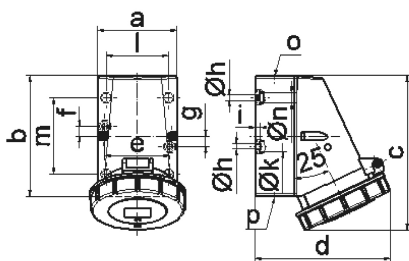

Настенная розетка - Размер корпуса 126x83

Описание изделия	
№ арт. BALS	11432
Код EAN	4024941114325
Группа продукции	null
Сила тока	32 A
Кол-во полюсов	5-пол.
Расположение фаз	3 фазы+N+PE
Положение заземляющего контакта	10 ч
	> 50 В
Частота	от 100 до 300 Гц включительно
Степень защиты	IP67

Описание изделия	
Маркировочный цвет	зеленый
Цвет прибора	Откидная крышка зеленая RAL6002, Байон. кольцо серый RAL 7035, Низ корпуса серый RAL 7035, Верх корпуса серый RAL 7035
Соединение	с винт. клеммой
Макс. поперечное сечение кабеля	10,0 мм ²
Кабельный ввод	1xM25 сверху, 2xM25 снизу
Высота прибора, мм	161mm
Ширина прибора, мм	101mm
Глубина прибора, мм	141mm
Размер корпуса	126x83 мм (ВxШ)
Материал корпуса	Полиамид
Контакты	Контактная подложка из полиамида, Контакты из необработанной латуни

прочие технические характеристики	
	1 открытый кабельный ввод сверху, 2 закрытых кабельных ввода снизу
	Низ корпуса поворачивается на 180°
	В днище прибора имеются 4 крепежных отверстия для выламывания

Логистика	
Масса одного изделия	0.45 кг / null
Тип упаковки	null

Логистика	
Кол-во в упаковке	1 ST
Код EAN	4024941114325
Длина	143 mm
Ширина	101 mm
Высота	161 mm
Масса	0,451 kg
Объем	2 325,323 ccm
Тип упаковки	null
Кол-во в упаковке	10 ST
Код EAN	4024941827423
Длина	335 mm
Ширина	283 mm
Высота	268 mm
Масса	4,85 kg
Объем	21 937,5 ccm