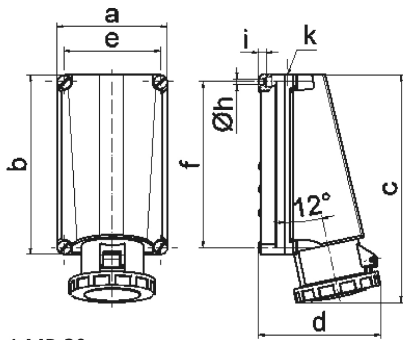

Настенная розетка - Размер корпуса 260x160

Описание изделия	
№ арт. BALS	11436
Код EAN	4024941114363
Группа продукции	null
Сила тока	125 A
Кол-во полюсов	3-пол.
Расположение фаз	2 фазы+PE
Положение заземляющего контакта	4 ч
	от 100 до 130 В
Частота	50 и 60 Гц
Степень защиты	IP67

Описание изделия	
Маркировочный цвет	желтый
Цвет прибора	Откидная крышка желтая RAL1012, Байон. кольцо серый RAL 7035, Винты корпуса серый RAL 7035, Низ корпуса серый RAL 7035, Верх корпуса серый RAL 7035
Соединение	Винтовые столбчатые клеммы с контактом Kontex
Макс. поперечное сечение кабеля	70,0 мм <sup>2</sup>
Кабельный ввод	1xM50 сверху
Высота прибора, мм	332mm
Ширина прибора, мм	160mm
Глубина прибора, мм	168mm
Размер корпуса	260x160 мм (ВxШ)
Материал корпуса	Поликарбонат
Контакты	Контактная подложка из термостойкого материала, Контакты из никелированной латуни

прочие технические характеристики	
	1 открытый кабельный ввод сверху

Логистика	
Масса одного изделия	1.57 кг / null
Тип упаковки	null
Кол-во в упаковке	1 ST
Код EAN	4024941114363

Логистика	
Длина	440 mm
Ширина	225 mm
Высота	165 mm
Масса	1,798 kg
Объем	13 545 ccm