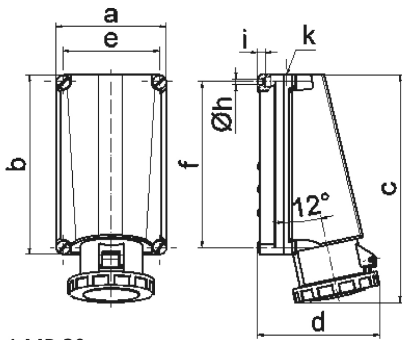

Настенная розетка - Размер корпуса 260x160

Описание изделия	
№ арт. BALS	11437
Код EAN	4024941114370
Группа продукции	null
Сила тока	125 A
Кол-во полюсов	3-пол.
Расположение фаз	2 фазы+PE
Положение заземляющего контакта	6 ч
	от 200 до 250 В
Частота	50 и 60 Гц
Степень защиты	IP67

Описание изделия	
Маркировочный цвет	синий
Цвет прибора	Откидная крышка синяя RAL 5015, Байон. кольцо серый RAL 7035, Винты корпуса серый RAL 7035, Низ корпуса серый RAL 7035, Верх корпуса серый RAL 7035
Соединение	Винтовые столбчатые клеммы с контактом Kontex
Макс. поперечное сечение кабеля	70,0 мм ²
Кабельный ввод	1xM50 сверху
Высота прибора, мм	332mm
Ширина прибора, мм	160mm
Глубина прибора, мм	168mm
Размер корпуса	260x160 мм (ВxШ)
Материал корпуса	Поликарбонат
Контакты	Контактная подложка из термостойкого материала, Контакты из никелированной латуни

прочие технические характеристики	
	1 открытый кабельный ввод сверху

Логистика	
Масса одного изделия	1.531 кг / null
Тип упаковки	null
Кол-во в упаковке	1 ST
Код EAN	4024941114370

Логистика	
Длина	440 mm
Ширина	225 mm
Высота	165 mm
Масса	1,759 kg
Объем	13 545 ccm

1 MB 20

Ampere Polzahl	125 3	125 4	125 5			
a	160,0	160,0	160,0			
b	260,0	260,0	260,0			
c	330,0	330,0	330,0			
d	168,0	168,0	168,0			
e	140,0	140,0	140,0			
f	240,0	240,0	240,0			
h ø	8,3	8,3	8,3			
i	10,0	10,0	10,0			
k	M50	M50	M50			
Leiter mm ² min	25	25	25			
Leiter mm ² max	70	70	70			