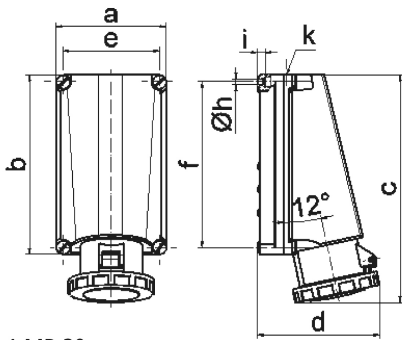

Настенная розетка - Размер корпуса 260x160

Описание изделия	
№ арт. BALS	11438
Код EAN	4024941114387
Группа продукции	null
Сила тока	125 A
Кол-во полюсов	3-пол.
Расположение фаз	2 фазы+PE
Положение заземляющего контакта	9 ч
	от 380 до 415 В
Частота	50 и 60 Гц
Степень защиты	IP67

Описание изделия	
Маркировочный цвет	красный
Цвет прибора	Откид. крышка красная RAL 3000, Низ корпуса серый RAL 7035, Верх корпуса серый RAL 7035, Винты корпуса серый RAL 7035, Байон. кольцо серый RAL 7035
Соединение	Винтовые столбчатые клеммы с контактом Kontex
Макс. поперечное сечение кабеля	70,0 мм ²
Кабельный ввод	1xM50 сверху
Высота прибора, мм	332mm
Ширина прибора, мм	160mm
Глубина прибора, мм	168mm
Размер корпуса	260x160 мм (ВxШ)
Материал корпуса	Поликарбонат
Контакты	Контактная подложка из термостойкого материала, Контакты из никелированной латуни

прочие технические характеристики	
	1 открытый кабельный ввод сверху

Логистика	
Масса одного изделия	1.57 кг / null
Тип упаковки	null
Кол-во в упаковке	1 ST
Код EAN	4024941114387

Логистика	
Длина	440 mm
Ширина	225 mm
Высота	165 mm
Масса	1,798 kg
Объем	13 545 ccm

1 MB 20

Ampere Polzahl	125 3	125 4	125 5			
a	160,0	160,0	160,0			
b	260,0	260,0	260,0			
c	330,0	330,0	330,0			
d	168,0	168,0	168,0			
e	140,0	140,0	140,0			
f	240,0	240,0	240,0			
h ø	8,3	8,3	8,3			
i	10,0	10,0	10,0			
k	M50	M50	M50			
Leiter mm ² min	25	25	25			
Leiter mm ² max	70	70	70			