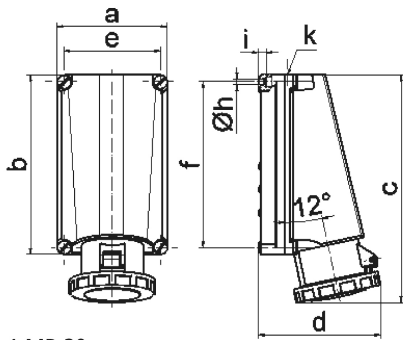

Настенная розетка - Размер корпуса 260x160

Описание изделия	
№ арт. BALS	11438
Код EAN	4024941114387
Группа продукции	null
Сила тока	125 A
Кол-во полюсов	3-пол.
Расположение фаз	2 фазы+PE
Положение заземляющего контакта	9 ч
	от 380 до 415 В
Частота	50 и 60 Гц
Степень защиты	IP67

Описание изделия	
Маркировочный цвет	красный
Цвет прибора	Откид. крышка красная RAL 3000, Байон. кольцо серый RAL 7035, Винты корпуса серый RAL 7035, Низ корпуса серый RAL 7035, Верх корпуса серый RAL 7035
Соединение	Винтовые столбчатые клеммы с контактом Kontex
Макс. поперечное сечение кабеля	70,0 мм <sup>2</sup>
Кабельный ввод	1xM50 сверху
Высота прибора, мм	332mm
Ширина прибора, мм	160mm
Глубина прибора, мм	168mm
Размер корпуса	260x160 мм (ВxШ)
Материал корпуса	Поликарбонат
Контакты	Контактная подложка из термостойкого материала, Контакты из никелированной латуни

прочие технические характеристики	
	1 открытый кабельный ввод сверху

Логистика	
Масса одного изделия	1.57 кг / null
Тип упаковки	null
Кол-во в упаковке	1 ST
Код EAN	4024941114387

Логистика	
Длина	440 mm
Ширина	225 mm
Высота	165 mm
Масса	1,798 kg
Объем	13 545 ccm