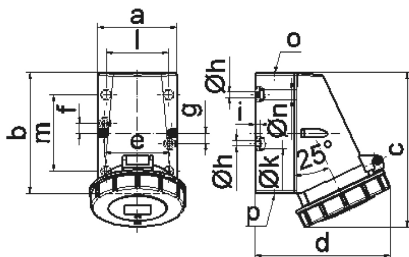

socle de prise mural - dimensions du boîtier 126x83

Description de l'article	
Référence	1144
EAN	4024941011440
Groupe de produits	Socle de prise saille
Intensité	32A
Nombre de pôles	3p
Disposition des phases	2P+PE
Emplacement du contact de protection	4h
Tension	100 à 130V
Fréquence	50 et 60Hz

Description de l'article	
Indice de protection	IP67
Code couleur	jaune
Couleur de l'appareil	couv. rabatt. jaune RAL 1012, anneau baïonnette gris RAL7035, partie inf. gris RAL 7035, partie sup. gris RAL 7035
Connectique	avec borne à vis
Section maximale des conducteurs	10,0 mm ²
Entrée de câble	1xM25 en haut, 2xM25 en bas
Hauteur de l'appareil en mm	161mm
Largeur de l'appareil en mm	94mm
Profondeur de l'appareil en mm	139mm
Dimensions du boîtier	126x83 mm (HxL)
Matériau du boîtier	polyamide
Contacts	le porte-contacts est en polyamide, les contacts sont en laiton nu

Autres caractéristiques techniques	
	L'entrée de câble est ouverte une fois en haut et fermée deux fois en bas
	La partie inférieure du boîtier peut être pivotée de 180°
	4 trous de fixation défonçables se trouvent dans le fond du boîtier

Données logistiques	
Poids unitaire	0.395 Kg / null

Données logistiques	
Type d'emballage	null
Contenu	1 ST
EAN	4024941011440
Longueur	139 mm
Largeur	94 mm
Hauteur	161 mm
Poids	0,396 kg
Volume	2 103,626 ccm
Type d'emballage	null
Contenu	10 ST
EAN	4024941959919
Longueur	335 mm
Largeur	283 mm
Hauteur	268 mm
Poids	4,3 kg
Volume	21 937,5 ccm