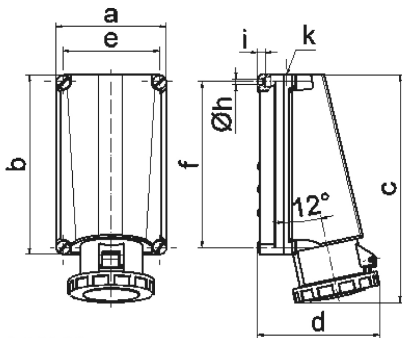

Настенная розетка - Размер корпуса 260x160

Описание изделия	
№ арт. BALS	11441
Код EAN	4024941114417
Группа продукции	null
Сила тока	125 A
Кол-во полюсов	4-пол.
Расположение фаз	3 фазы+PE
Положение заземляющего контакта	6 ч
	от 380 до 415 В
Частота	50 и 60 Гц
Степень защиты	IP67

Описание изделия	
Маркировочный цвет	красный
Цвет прибора	Откид. крышка красная RAL 3000, Байон. кольцо серый RAL 7035, Винты корпуса серый RAL 7035, Низ корпуса серый RAL 7035, Верх корпуса серый RAL 7035
Соединение	Винтовые столбчатые клеммы с контактом Kontex
Макс. поперечное сечение кабеля	70,0 мм ²
Кабельный ввод	1xM50 сверху
Высота прибора, мм	332mm
Ширина прибора, мм	160mm
Глубина прибора, мм	168mm
Размер корпуса	260x160 мм (ВxШ)
Материал корпуса	Поликарбонат
Контакты	Контактная подложка из термостойкого материала, Контакты из никелированной латуни

прочие технические характеристики	
	1 открытый кабельный ввод сверху

Логистика	
Масса одного изделия	1.965 кг / null
Тип упаковки	null
Кол-во в упаковке	1 ST
Код EAN	4024941114417

Логистика	
Длина	440 mm
Ширина	225 mm
Высота	165 mm
Масса	2,193 kg
Объем	13 545 ccm

1 MB 20

Ampere Polzahl	125 3	125 4	125 5			
a	160,0	160,0	160,0			
b	260,0	260,0	260,0			
c	330,0	330,0	330,0			
d	168,0	168,0	168,0			
e	140,0	140,0	140,0			
f	240,0	240,0	240,0			
h ø	8,3	8,3	8,3			
i	10,0	10,0	10,0			
k	M50	M50	M50			
Leiter mm ² min	25	25	25			
Leiter mm ² max	70	70	70			