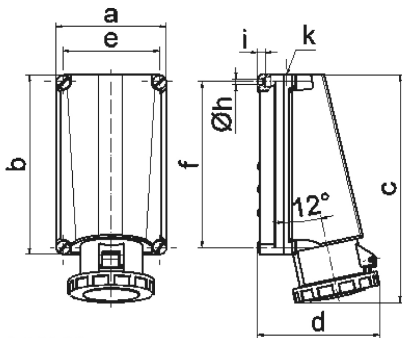

Настенная розетка - Размер корпуса 260x160

Описание изделия	
№ арт. BALS	11443
Код EAN	4024941114431
Группа продукции	null
Сила тока	125 A
Кол-во полюсов	4-пол.
Расположение фаз	3 фазы+PE
Положение заземляющего контакта	10 ч
	> 50 В
Частота	от 100 до 300 Гц включительно
Степень защиты	IP67

Описание изделия	
Маркировочный цвет	зеленый
Цвет прибора	Откидная крышка зеленаяRAL6002, Низ корпуса серый RAL 7035, Верх корпуса серый RAL 7035, Винты корпуса серый RAL 7035, Байон. кольцо серый RAL 7035
Соединение	Винтовые столбчатые клеммы с контактом Kontex
Макс. поперечное сечение кабеля	70,0 мм <sup>2</sup>
Кабельный ввод	1xM50 сверху
Высота прибора, мм	332mm
Ширина прибора, мм	160mm
Глубина прибора, мм	168mm
Размер корпуса	260x160 мм (ВxШ)
Материал корпуса	Поликарбонат
Контакты	Контактная подложка из термостойкого материала, Контакты из никелированной латуни

прочие технические характеристики	
	1 открытый кабельный ввод сверху

Логистика	
Масса одного изделия	1.965 кг / null
Тип упаковки	null
Кол-во в упаковке	1 ST
Код EAN	4024941114431

Логистика	
Длина	440 mm
Ширина	225 mm
Высота	165 mm
Масса	2,193 kg
Объем	13 545 ccm