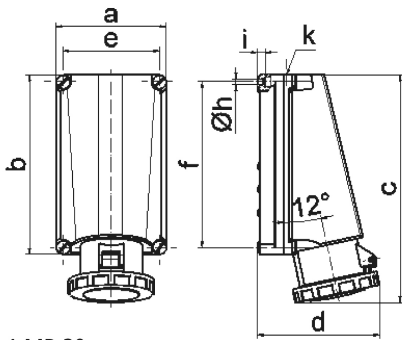

Настенная розетка - Размер корпуса 260x160

Описание изделия	
№ арт. BALS	11443
Код EAN	4024941114431
Группа продукции	null
Сила тока	125 A
Кол-во полюсов	4-пол.
Расположение фаз	3 фазы+PE
Положение заземляющего контакта	10 ч
	> 50 В
Частота	от 100 до 300 Гц включительно
Степень защиты	IP67

Описание изделия	
Маркировочный цвет	зеленый
Цвет прибора	Откидная крышка зеленаяRAL6002, Байон. кольцо серый RAL 7035, Винты корпуса серый RAL 7035, Низ корпуса серый RAL 7035, Верх корпуса серый RAL 7035
Соединение	Винтовые столбчатые клеммы с контактом Kontex
Макс. поперечное сечение кабеля	70,0 мм ²
Кабельный ввод	1xM50 сверху
Высота прибора, мм	332mm
Ширина прибора, мм	160mm
Глубина прибора, мм	168mm
Размер корпуса	260x160 мм (ВxШ)
Материал корпуса	Поликарбонат
Контакты	Контактная подложка из термостойкого материала, Контакты из никелированной латуни

прочие технические характеристики	
	1 открытый кабельный ввод сверху

Логистика	
Масса одного изделия	1.965 кг / null
Тип упаковки	null
Кол-во в упаковке	1 ST
Код EAN	4024941114431

Логистика	
Длина	440 mm
Ширина	225 mm
Высота	165 mm
Масса	2,193 kg
Объем	13 545 ccm

1 MB 20

Ampere Polzahl	125 3	125 4	125 5			
a	160,0	160,0	160,0			
b	260,0	260,0	260,0			
c	330,0	330,0	330,0			
d	168,0	168,0	168,0			
e	140,0	140,0	140,0			
f	240,0	240,0	240,0			
h ø	8,3	8,3	8,3			
i	10,0	10,0	10,0			
k	M50	M50	M50			
Leiter mm ² min	25	25	25			
Leiter mm ² max	70	70	70			