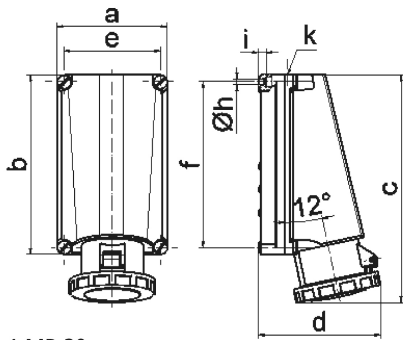

Настенная розетка - Размер корпуса 260x160

Описание изделия	
№ арт. BALS	11444
Код EAN	4024941114448
Группа продукции	null
Сила тока	125 A
Кол-во полюсов	4-пол.
Расположение фаз	3 фазы+PE
Положение заземляющего контакта	2 ч
	> 50 В
Частота	от 300 до 500 Гц включительно
Степень защиты	IP67

Описание изделия	
Маркировочный цвет	зеленый
Цвет прибора	Откидная крышка зеленаяRAL6002, Байон. кольцо серый RAL 7035, Винты корпуса серый RAL 7035, Низ корпуса серый RAL 7035, Верх корпуса серый RAL 7035
Соединение	Винтовые столбчатые клеммы с контактом Kontex
Макс. поперечное сечение кабеля	70,0 мм ²
Кабельный ввод	1xM50 сверху
Высота прибора, мм	332mm
Ширина прибора, мм	160mm
Глубина прибора, мм	168mm
Размер корпуса	260x160 мм (ВxШ)
Материал корпуса	Поликарбонат
Контакты	Контактная подложка из термостойкого материала, Контакты из никелированной латуни

прочие технические характеристики	
	1 открытый кабельный ввод сверху

Логистика	
Масса одного изделия	2.04 кг / null
Тип упаковки	null
Кол-во в упаковке	1 ST
Код EAN	4024941114448

Логистика	
Длина	440 mm
Ширина	225 mm
Высота	165 mm
Масса	2,268 kg
Объем	13 545 ccm