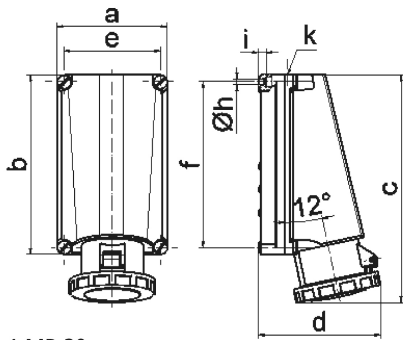

Настенная розетка - Размер корпуса 260x160

Описание изделия	
№ арт. BALS	11445
Код EAN	4024941114455
Группа продукции	null
Сила тока	125 A
Кол-во полюсов	5-пол.
Расположение фаз	3 фазы+N+PE
Положение заземляющего контакта	4 ч
	от 57/100 до 75/130 В
Частота	50 и 60 Гц
Степень защиты	IP67

Описание изделия	
Маркировочный цвет	желтый
Цвет прибора	Откидная крышка желтая RAL1012, Байон. кольцо серый RAL 7035, Винты корпуса серый RAL 7035, Низ корпуса серый RAL 7035, Верх корпуса серый RAL 7035
Соединение	Винтовые столбчатые клеммы с контактом Kontex
Макс. поперечное сечение кабеля	70,0 мм <sup>2</sup>
Кабельный ввод	1xM50 сверху
Высота прибора, мм	332mm
Ширина прибора, мм	160mm
Глубина прибора, мм	168mm
Размер корпуса	260x160 мм (ВxШ)
Материал корпуса	Поликарбонат
Контакты	Контактная подложка из термостойкого материала, Контакты из никелированной латуни

прочие технические характеристики	
	1 открытый кабельный ввод сверху

Логистика	
Масса одного изделия	2.135 кг / null
Тип упаковки	null
Кол-во в упаковке	1 ST
Код EAN	4024941114455

Логистика	
Длина	440 mm
Ширина	225 mm
Высота	165 mm
Масса	2,363 kg
Объем	13 545 ccm