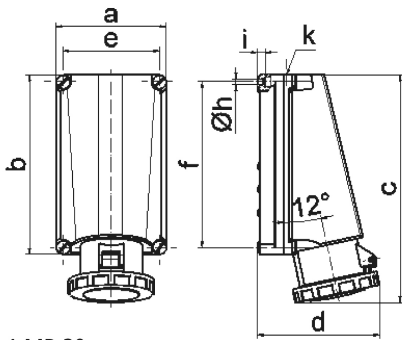

Настенная розетка - Размер корпуса 260x160

Описание изделия	
№ арт. BALS	11446
Код EAN	4024941114462
Группа продукции	null
Сила тока	125 A
Кол-во полюсов	5-пол.
Расположение фаз	3 фазы+N+PE
Положение заземляющего контакта	9 ч
	от 120/208 до 144/250 В
Частота	50 и 60 Гц
Степень защиты	IP67

Описание изделия	
Маркировочный цвет	синий
Цвет прибора	Откидная крышка синяя RAL 5015, Низ корпуса серый RAL 7035, Верх корпуса серый RAL 7035, Винты корпуса серый RAL 7035, Байон. кольцо серый RAL 7035
Соединение	Винтовые столбчатые клеммы с контактом Kontex
Макс. поперечное сечение кабеля	70,0 мм <sup>2</sup>
Кабельный ввод	1xM50 сверху
Высота прибора, мм	332mm
Ширина прибора, мм	160mm
Глубина прибора, мм	168mm
Размер корпуса	260x160 мм (ВxШ)
Материал корпуса	Поликарбонат
Контакты	Контактная подложка из термостойкого материала, Контакты из никелированной латуни

прочие технические характеристики	
	1 открытый кабельный ввод сверху

Логистика	
Масса одного изделия	2.135 кг / null
Тип упаковки	null
Кол-во в упаковке	1 ST
Код EAN	4024941114462

Логистика	
Длина	440 mm
Ширина	225 mm
Высота	165 mm
Масса	2,363 kg
Объем	13 545 ccm