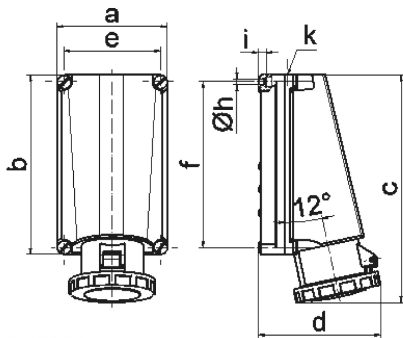

Настенная розетка - Размер корпуса 260x160

Описание изделия	
№ арт. BALS	11447
Код EAN	4024941114479
Группа продукции	null
Сила тока	125 A
Кол-во полюсов	5-пол.
Расположение фаз	3 фазы+N+PE
Положение заземляющего контакта	6 ч
	от 200/346 до 240/415 В
Частота	50 и 60 Гц
Степень защиты	IP67

Описание изделия	
Маркировочный цвет	красный
Цвет прибора	Откид. крышка красная RAL 3000, Байон. кольцо серый RAL 7035, Винты корпуса серый RAL 7035, Низ корпуса серый RAL 7035, Верх корпуса серый RAL 7035
Соединение	Винтовые столбчатые клеммы с контактом Kontex
Макс. поперечное сечение кабеля	70,0 мм ²
Кабельный ввод	1xM50 сверху
Высота прибора, мм	332mm
Ширина прибора, мм	160mm
Глубина прибора, мм	168mm
Размер корпуса	260x160 мм (ВxШ)
Материал корпуса	Поликарбонат
Контакты	Контактная подложка из термостойкого материала, Контакты из никелированной латуни

прочие технические характеристики	
	1 открытый кабельный ввод сверху

Логистика	
Масса одного изделия	2.085 кг / null
Тип упаковки	null
Кол-во в упаковке	1 ST
Код EAN	4024941114479

Логистика	
Длина	440 mm
Ширина	225 mm
Высота	165 mm
Масса	2,313 kg
Объем	13 545 ccm

1 MB 20

Ampere Polzahl	125 3	125 4	125 5			
a	160,0	160,0	160,0			
b	260,0	260,0	260,0			
c	330,0	330,0	330,0			
d	168,0	168,0	168,0			
e	140,0	140,0	140,0			
f	240,0	240,0	240,0			
h ø	8,3	8,3	8,3			
i	10,0	10,0	10,0			
k	M50	M50	M50			
Leiter mm ² min	25	25	25			
Leiter mm ² max	70	70	70			