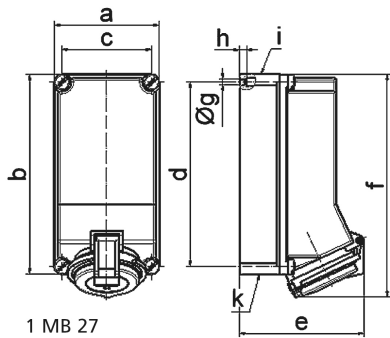

Настенная розетка - Размер корпуса 225x118

Описание изделия	
№ арт. BALS	11459
Код EAN	4024941114592
Группа продукции	Настен. розетка Quick-Connect
Сила тока	32 A
Кол-во полюсов	5-пол.
Расположение фаз	3 фазы+N+PE
Положение заземляющего контакта	6 ч
	от 200/346 до 240/415 В
Частота	50 и 60 Гц
Степень защиты	IP44

Описание изделия	
Маркировочный цвет	красный
Цвет прибора	Откид. крышка красная RAL 3000, Винты корпуса серый RAL 7035, Низ корпуса серый RAL 7035, Верх корпуса серый RAL 7035
Соединение	безвинтовые туннельные пружинные клеммы с контактом Kontex
Макс. поперечное сечение кабеля	10,0 мм ²
Кабельный ввод	2xM25 сверху, 2xM25 снизу
Высота прибора, мм	251mm
Ширина прибора, мм	118mm
Глубина прибора, мм	141mm
Размер корпуса	225x118 мм (ВxШ)
Материал корпуса	Поликарбонат
Контакты	Контактная подложка из полиамида, Контакты из никелированной латуни

прочие технические характеристики	
	1 открытый кабельный ввод сверху, 1 закрытый кабельный ввод сверху, 2 закрытых кабельных ввода снизу

Логистика	
Масса одного изделия	0.713 кг / null
Тип упаковки	null
Кол-во в упаковке	1 ST
Код EAN	4024941114592

Логистика	
Длина	275 mm
Ширина	175 mm
Высота	137 mm
Масса	0,838 kg
Объем	5 737,5 ccm

Ampere	16	32	32	32			
Polzahl	5	3	4	5			
a	118,0	118,0	118,0	118,0			
b	225,0	225,0	225,0	225,0			
c	101,0	101,0	101,0	101,0			
d	208,0	208,0	208,0	208,0			
e	130,0	125,0	125,0	141,0			
f	242,0	250,0	250,0	250,0			
g ø	6,5	6,5	6,5	6,5			
h	8,0	8,0	8,0	8,0			
i	2 x M25	2 x M25	2 x M25	2 x M25			
k	2 x M25	2 x M25	2 x M25	2 x M25			
Leiter mm ² min	1,5	2,5	2,5	2,5			
Leiter mm ² max	4	10	10	10			