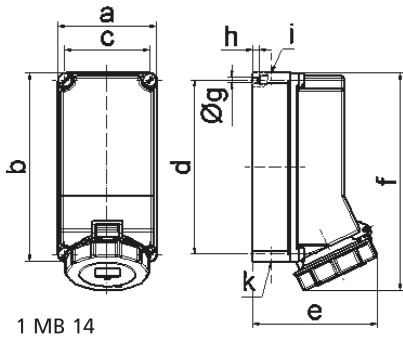

Настенная розетка - Размер корпуса 225x118

Описание изделия	
№ арт. BALS	11461
Код EAN	4024941114615
Группа продукции	Настен. розетка Quick-Connect
Сила тока	32 A
Кол-во полюсов	4-пол.
Расположение фаз	3 фазы+PE
Положение заземляющего контакта	6 ч
	от 380 до 415 В
Частота	50 и 60 Гц
Степень защиты	IP67

Описание изделия	
Маркировочный цвет	красный
Цвет прибора	Откид. крышка красная RAL 3000, Байон. кольцо серый RAL 7035, Винты корпуса серый RAL 7035, Низ корпуса серый RAL 7035, Верх корпуса серый RAL 7035
Соединение	безвинтовые туннельные пружинные клеммы с контактом Kontex
Макс. поперечное сечение кабеля	10,0 мм ²
Кабельный ввод	2xM25 сверху, 2xM25 снизу
Высота прибора, мм	260mm
Ширина прибора, мм	118mm
Глубина прибора, мм	144mm
Размер корпуса	225x118 мм (ВxШ)
Материал корпуса	Поликарбонат
Контакты	Контактная подложка из термостойкого материала, Контакты из никелированной латуни

прочие технические характеристики	
	1 открытый кабельный ввод сверху, 1 закрытый кабельный ввод сверху, 2 закрытых кабельных ввода снизу

Логистика	
Масса одного изделия	0.745 кг / null
Тип упаковки	null
Кол-во в упаковке	1 ST

Логистика	
Код EAN	4024941114615
Длина	275 mm
Ширина	175 mm
Высота	137 mm
Масса	0,87 kg
Объем	5 737,5 ccm

Ampere Polzahl	32 3	32 4	32 5			
a	118,0	118,0	118,0			
b	225,0	225,0	225,0			
c	101,0	101,0	101,0			
d	208,0	208,0	208,0			
e	143,0	143,0	149,0			
f	255,0	255,0	255,0			
g ø	6,5	6,5	6,5			
h	8,0	8,0	8,0			
i	2xM25	2xM25	2xM25			
k	2xM25	2xM25	2xM25			
Leiter mm ² min	2,5	2,5	2,5			
Leiter mm ² max	10	10	10			