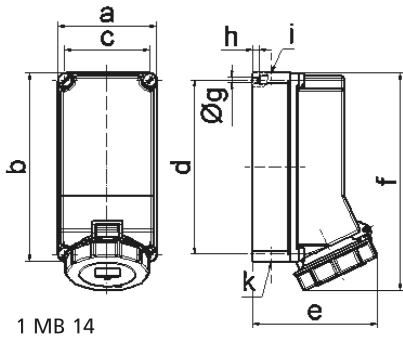

## Настенная розетка - Размер корпуса 225x118

Описание изделия	
№ арт. BALS	11463
Код EAN	4024941114639
Группа продукции	Настен. розетка Quick-Connect
Сила тока	32 A
Кол-во полюсов	5-пол.
Расположение фаз	3 фазы+N+PE
Положение заземляющего контакта	6 ч
	от 200/346 до 240/415 В
Частота	50 и 60 Гц
Степень защиты	IP67

Описание изделия	
Маркировочный цвет	красный
Цвет прибора	Откид. крышка красная RAL 3000, Низ корпуса серый RAL 7035, Верх корпуса серый RAL 7035, Винты корпуса серый RAL 7035, Байон. кольцо серый RAL 7035
Соединение	безвинтовые туннельные пружинные клеммы с контактом Kontex
Макс. поперечное сечение кабеля	10,0 мм <sup>2</sup>
Кабельный ввод	2xM25 сверху, 2xM25 снизу
Высота прибора, мм	260mm
Ширина прибора, мм	118mm
Глубина прибора, мм	150mm
Размер корпуса	225x118 мм (ВxШ)
Материал корпуса	Поликарбонат
Контакты	Контакты из никелированной латуни, Контактная подложка из термостойкого материала

прочие технические характеристики	
	1 открытый кабельный ввод сверху, 1 закрытый кабельный ввод сверху, 2 закрытых кабельных ввода снизу

Логистика	
Масса одного изделия	0.78 кг / null
Тип упаковки	null
Кол-во в упаковке	1 ST

Логистика	
Код EAN	4024941114639
Длина	275 mm
Ширина	175 mm
Высота	137 mm
Масса	0,905 kg
Объем	5 737,5 ccm

Ampere Polzahl	32 3	32 4	32 5			
a	118,0	118,0	118,0			
b	225,0	225,0	225,0			
c	101,0	101,0	101,0			
d	208,0	208,0	208,0			
e	143,0	143,0	149,0			
f	255,0	255,0	255,0			
g ø	6,5	6,5	6,5			
h	8,0	8,0	8,0			
i	2xM25	2xM25	2xM25			
k	2xM25	2xM25	2xM25			
Leiter mm <sup>2</sup> min	2,5	2,5	2,5			
Leiter mm <sup>2</sup> max	10	10	10			