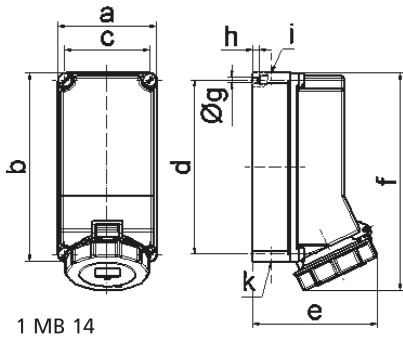

Настенная розетка - Размер корпуса 225x118

Описание изделия	
№ арт. BALS	11463
Код EAN	4024941114639
Группа продукции	Настен. розетка Quick-Connect
Сила тока	32 A
Кол-во полюсов	5-пол.
Расположение фаз	3 фазы+N+PE
Положение заземляющего контакта	6 ч
	от 200/346 до 240/415 В
Частота	50 и 60 Гц
Степень защиты	IP67

Описание изделия	
Маркировочный цвет	красный
Цвет прибора	Откид. крышка красная RAL 3000, Байон. кольцо серый RAL 7035, Винты корпуса серый RAL 7035, Низ корпуса серый RAL 7035, Верх корпуса серый RAL 7035
Соединение	безвинтовые туннельные пружинные клеммы с контактом Kontex
Макс. поперечное сечение кабеля	10,0 мм ²
Кабельный ввод	2xM25 сверху, 2xM25 снизу
Высота прибора, мм	260mm
Ширина прибора, мм	118mm
Глубина прибора, мм	150mm
Размер корпуса	225x118 мм (ВxШ)
Материал корпуса	Поликарбонат
Контакты	Контактная подложка из термостойкого материала, Контакты из никелированной латуни

прочие технические характеристики	
	1 открытый кабельный ввод сверху, 1 закрытый кабельный ввод сверху, 2 закрытых кабельных ввода снизу

Логистика	
Масса одного изделия	0.78 кг / null
Тип упаковки	null
Кол-во в упаковке	1 ST

Логистика	
Код EAN	4024941114639
Длина	275 mm
Ширина	175 mm
Высота	137 mm
Масса	0,905 kg
Объем	5 737,5 ccm

Ampere Polzahl	32 3	32 4	32 5			
a	118,0	118,0	118,0			
b	225,0	225,0	225,0			
c	101,0	101,0	101,0			
d	208,0	208,0	208,0			
e	143,0	143,0	149,0			
f	255,0	255,0	255,0			
g ø	6,5	6,5	6,5			
h	8,0	8,0	8,0			
i	2xM25	2xM25	2xM25			
k	2xM25	2xM25	2xM25			
Leiter mm ² min	2,5	2,5	2,5			
Leiter mm ² max	10	10	10			