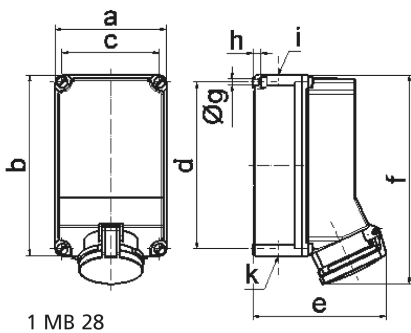

Настенная розетка - Размер корпуса 260x160

Описание изделия	
№ арт. BALS	11465
Код EAN	4024941114653
Группа продукции	null
Сила тока	63 A
Кол-во полюсов	4-пол.
Расположение фаз	3 фазы+PE
Положение заземляющего контакта	6 ч
	от 380 до 415 В
Частота	50 и 60 Гц
Степень защиты	IP44

Описание изделия	
Маркировочный цвет	красный
Цвет прибора	Откид. крышка красная RAL 3000, Низ корпуса серый RAL 7035, Верх корпуса серый RAL 7035, Винты корпуса серый RAL 7035
Соединение	Винтовые столбчатые клеммы с контактом Kontex
Макс. поперечное сечение кабеля	25,0 мм <sup>2</sup>
Кабельный ввод	1xM40 сверху, 1xM40/M32 снизу
Высота прибора, мм	302mm
Ширина прибора, мм	160mm
Глубина прибора, мм	192mm
Размер корпуса	260x160 мм (ВxШ)
Материал корпуса	Поликарбонат
Контакты	Контакты из никелированной латуни, Контактная подложка из термостойкого материала

прочие технические характеристики	
	1 открытый кабельный ввод сверху, 2 открытых кабельных ввода снизу

Логистика	
Масса одного изделия	1.61 кг / null
Тип упаковки	null
Кол-во в упаковке	1 ST
Код EAN	4024941114653

Логистика	
Длина	295 mm
Ширина	185 mm
Высота	215 mm
Масса	1,771 kg
Объем	9 975 ccm

Ampere	63	63					
Polzahl	3/4	5					
a	160,0	160,0					
b	260,0	260,0					
c	140,0	140,0					
d	240,0	240,0					
e	184,0	184,0					
f	302,0	302,0					
g $\varnothing$	8,1	8,1					
h	10,0	10,0					
i	M40	M40					
k	M32/40	M32/40					
Leiter mm <sup>2</sup> min	6	6					
Leiter mm <sup>2</sup> max	25	25					