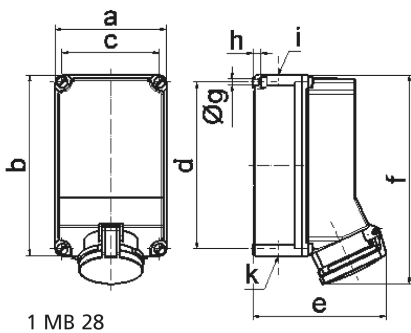

Настенная розетка - Размер корпуса 260x160

Описание изделия	
№ арт. BALS	11465
Код EAN	4024941114653
Группа продукции	null
Сила тока	63 A
Кол-во полюсов	4-пол.
Расположение фаз	3 фазы+PE
Положение заземляющего контакта	6 ч
	от 380 до 415 В
Частота	50 и 60 Гц
Степень защиты	IP44

Описание изделия	
Маркировочный цвет	красный
Цвет прибора	Откид. крышка красная RAL 3000, Винты корпуса серый RAL 7035, Низ корпуса серый RAL 7035, Верх корпуса серый RAL 7035
Соединение	Винтовые столбчатые клеммы с контактом Kontex
Макс. поперечное сечение кабеля	25,0 мм ²
Кабельный ввод	1xM40 сверху, 1xM40/M32 снизу
Высота прибора, мм	302mm
Ширина прибора, мм	160mm
Глубина прибора, мм	192mm
Размер корпуса	260x160 мм (ВxШ)
Материал корпуса	Поликарбонат
Контакты	Контактная подложка из термостойкого материала, Контакты из никелированной латуни

прочие технические характеристики	
	1 открытый кабельный ввод сверху, 2 открытых кабельных ввода снизу

Логистика	
Масса одного изделия	1.61 кг / null
Тип упаковки	null
Кол-во в упаковке	1 ST
Код EAN	4024941114653

Логистика	
Длина	295 mm
Ширина	185 mm
Высота	215 mm
Масса	1,771 kg
Объем	9 975 ccm

Ampere	63	63				
Polzahl	3/4	5				
a	160,0	160,0				
b	260,0	260,0				
c	140,0	140,0				
d	240,0	240,0				
e	184,0	184,0				
f	302,0	302,0				
g \varnothing	8,1	8,1				
h	10,0	10,0				
i	M40	M40				
k	M32/40	M32/40				
Leiter mm ² min	6	6				
Leiter mm ² max	25	25				