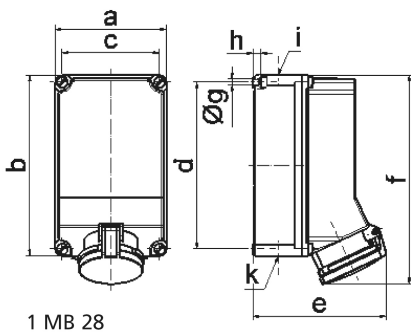

Настенная розетка - Размер корпуса 260x160

Описание изделия	
№ арт. BALS	11467
Код EAN	4024941114677
Группа продукции	null
Сила тока	63 A
Кол-во полюсов	5-пол.
Расположение фаз	3 фазы+N+PE
Положение заземляющего контакта	6 ч
	от 200/346 до 240/415 В
Частота	50 и 60 Гц
Степень защиты	IP44

Описание изделия	
Маркировочный цвет	красный
Цвет прибора	Откид. крышка красная RAL 3000, Низ корпуса серый RAL 7035, Верх корпуса серый RAL 7035, Винты корпуса серый RAL 7035
Соединение	Винтовые столбчатые клеммы с контактом Kontex
Макс. поперечное сечение кабеля	25,0 мм <sup>2</sup>
Кабельный ввод	1xM40 сверху, 1xM40/M32 снизу
Высота прибора, мм	302mm
Ширина прибора, мм	160mm
Глубина прибора, мм	192mm
Размер корпуса	260x160 мм (ВxШ)
Материал корпуса	Поликарбонат
Контакты	Контакты из никелированной латуни, Контактная подложка из термостойкого материала

прочие технические характеристики	
	1 открытый кабельный ввод сверху, 2 открытых кабельных ввода снизу

Логистика	
Масса одного изделия	1.62 кг / null
Тип упаковки	null
Кол-во в упаковке	1 ST
Код EAN	4024941114677

Логистика	
Длина	325 mm
Ширина	217 mm
Высота	210 mm
Масса	1,836 kg
Объем	13 588,4 ccm

Ampere	63	63				
Polzahl	3/4	5				
a	160,0	160,0				
b	260,0	260,0				
c	140,0	140,0				
d	240,0	240,0				
e	184,0	184,0				
f	302,0	302,0				
g $\varnothing$	8,1	8,1				
h	10,0	10,0				
i	M40	M40				
k	M32/40	M32/40				
Leiter mm <sup>2</sup> min	6	6				
Leiter mm <sup>2</sup> max	25	25				