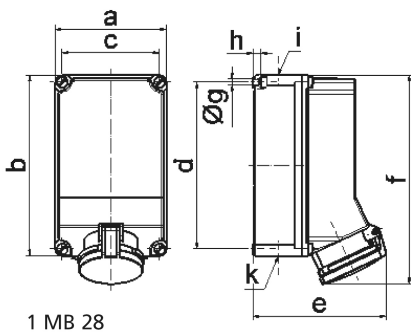

Настенная розетка - Размер корпуса 260x160

Описание изделия	
№ арт. BALS	11467
Код EAN	4024941114677
Группа продукции	null
Сила тока	63 A
Кол-во полюсов	5-пол.
Расположение фаз	3 фазы+N+PE
Положение заземляющего контакта	6 ч
	от 200/346 до 240/415 В
Частота	50 и 60 Гц
Степень защиты	IP44

Описание изделия	
Маркировочный цвет	красный
Цвет прибора	Откид. крышка красная RAL 3000, Винты корпуса серый RAL 7035, Низ корпуса серый RAL 7035, Верх корпуса серый RAL 7035
Соединение	Винтовые столбчатые клеммы с контактом Kontex
Макс. поперечное сечение кабеля	25,0 мм <sup>2</sup>
Кабельный ввод	1xM40 сверху, 1xM40/M32 снизу
Высота прибора, мм	302mm
Ширина прибора, мм	160mm
Глубина прибора, мм	192mm
Размер корпуса	260x160 мм (ВxШ)
Материал корпуса	Поликарбонат
Контакты	Контактная подложка из термостойкого материала, Контакты из никелированной латуни

прочие технические характеристики	
	1 открытый кабельный ввод сверху, 2 открытых кабельных ввода снизу

Логистика	
Масса одного изделия	1.62 кг / null
Тип упаковки	null
Кол-во в упаковке	1 ST
Код EAN	4024941114677

Логистика	
Длина	325 mm
Ширина	217 mm
Высота	210 mm
Масса	1,836 kg
Объем	13 588,4 ccm

Ampere	63	63				
Polzahl	3/4	5				
a	160,0	160,0				
b	260,0	260,0				
c	140,0	140,0				
d	240,0	240,0				
e	184,0	184,0				
f	302,0	302,0				
g ø	8,1	8,1				
h	10,0	10,0				
i	M40	M40				
k	M32/40	M32/40				
Leiter mm <sup>2</sup> min	6	6				
Leiter mm <sup>2</sup> max	25	25				