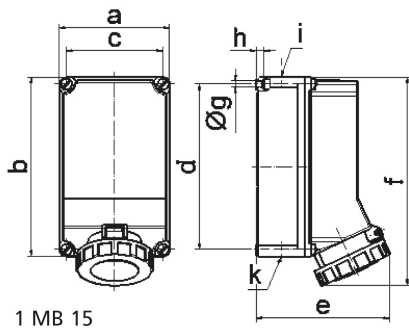

Настенная розетка - Размер корпуса 260x160

Описание изделия	
№ арт. BALS	11470
Код EAN	4024941114707
Группа продукции	null
Сила тока	63 A
Кол-во полюсов	4-пол.
Расположение фаз	3 фазы+PE
Положение заземляющего контакта	7 ч
	от 480 до 500 В
Частота	50 и 60 Гц
Степень защиты	IP67

Описание изделия	
Маркировочный цвет	черный
Цвет прибора	Откидная крышка черная RAL9005, Байон. кольцо серый RAL 7035, Винты корпуса серый RAL 7035, Низ корпуса серый RAL 7035, Верх корпуса серый RAL 7035
Соединение	Винтовые столбчатые клеммы с контактом Kontex
Макс. поперечное сечение кабеля	25,0 мм <sup>2</sup>
Кабельный ввод	1xM40 сверху, 1xM40/M32 снизу
Высота прибора, мм	304mm
Ширина прибора, мм	160mm
Глубина прибора, мм	195mm
Размер корпуса	260x160 мм (ВxШ)
Материал корпуса	Поликарбонат
Контакты	Контактная подложка из термостойкого материала, Контакты из никелированной латуни

прочие технические характеристики	
	1 открытый кабельный ввод сверху, 2 открытых кабельных ввода снизу

Логистика	
Масса одного изделия	1.65 кг / null
Тип упаковки	null
Кол-во в упаковке	1 ST
Длина	195 mm

Логистика	
Ширина	160 mm
Высота	304 mm
Масса	1,651 kg
Объем	9 484,8 ccm

1 MB 15

Ampere Polzahl	63 3/4	63 5				
a	160,0	160,0				
b	260,0	260,0				
c	140,0	140,0				
d	240,0	240,0				
e	195,0	195,0				
f	304,0	304,0				
g Ø	8,1	8,1				
h	10,0	10,0				
i	M40	M40				
k	M32/40	M32/40				
Leiter mm <sup>2</sup> min	6	6				
Leiter mm <sup>2</sup> max	25	25				