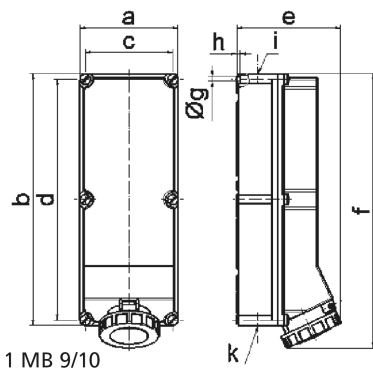

Настенная розетка - Размер корпуса 460x180

Описание изделия	
№ арт. BALS	11472
Код EAN	4024941114721
Группа продукции	null
Сила тока	63 A
Кол-во полюсов	3-пол.
Расположение фаз	2 фазы+PE
Положение заземляющего контакта	6 ч
	от 200 до 250 В
Частота	50 и 60 Гц
Степень защиты	IP67

Описание изделия	
Маркировочный цвет	синий
Цвет прибора	Откидная крышка синяя RAL 5015, Байон. кольцо серый RAL 7035, Винты корпуса серый RAL 7035, Низ корпуса серый RAL 7035, Верх корпуса серый RAL 7035
Соединение	Винтовые столбчатые клеммы с контактом Kontex
Макс. поперечное сечение кабеля	25,0 мм <sup>2</sup>
Кабельный ввод	1xM40 сверху, 1xM40/M32 снизу
Высота прибора, мм	502mm
Ширина прибора, мм	180mm
Глубина прибора, мм	191mm
Размер корпуса	460x180 мм (ВxШ)
Материал корпуса	Поликарбонат
Контакты	Контактная подложка из термостойкого материала, Контакты из никелированной латуни

прочие технические характеристики	
	1 открытый кабельный ввод сверху, 2 открытых кабельных ввода снизу

Логистика	
Масса одного изделия	0.0 кг / null
Тип упаковки	null
Кол-во в упаковке	1 ST
Длина	191 mm

Логистика	
Ширина	180 mm
Высота	502 mm
Масса	0,001 kg
Объем	17 258,76 ccm

Ampere Polzahl	63 4	63 5	125 4	125 5
a	180,0	180,0	180,0	180,0
b	460,0	460,0	460,0	460,0
c	160,0	160,0	160,0	160,0
d	440,0	440,0	440,0	440,0
e	191,0	191,0	210,0	210,0
f	500,0	500,0	512,0	512,0
g ø	8,3	8,3	8,3	8,3
h	6,5	6,5	6,5	6,5
i	M40	M40	M40	M40
k	M32/40	M32/40	M40/50	M40/50