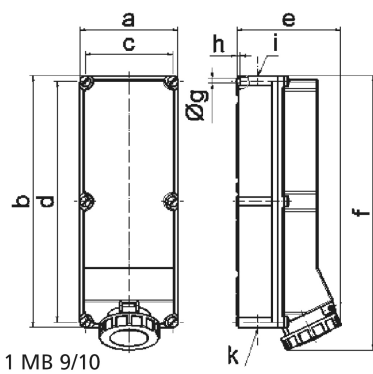

Настенная розетка - Размер корпуса 460x180

Описание изделия	
№ арт. BALS	11475
Код EAN	4024941114752
Группа продукции	null
Сила тока	63 A
Кол-во полюсов	5-пол.
Расположение фаз	3 фазы+N+PE
Положение заземляющего контакта	6 ч
	от 200/346 до 240/415 В
Частота	50 и 60 Гц
Степень защиты	IP67

Описание изделия	
Маркировочный цвет	красный
Цвет прибора	Откид. крышка красная RAL 3000, Байон. кольцо серый RAL 7035, Винты корпуса серый RAL 7035, Низ корпуса серый RAL 7035, Верх корпуса серый RAL 7035
Соединение	Винтовые столбчатые клеммы с контактом Kontex
Макс. поперечное сечение кабеля	25,0 мм ²
Кабельный ввод	1xM40 сверху, 1xM40/M32 снизу
Высота прибора, мм	502mm
Ширина прибора, мм	180mm
Глубина прибора, мм	191mm
Размер корпуса	460x180 мм (ВxШ)
Материал корпуса	Поликарбонат
Контакты	Контактная подложка из термостойкого материала, Контакты из никелированной латуни

прочие технические характеристики	
	1 открытый кабельный ввод сверху, 2 открытых кабельных ввода снизу

Логистика	
Масса одного изделия	2.635 кг / null
Тип упаковки	null
Кол-во в упаковке	1 ST
Код EAN	4024941114752

Логистика	
Длина	560 mm
Ширина	215 mm
Высота	260 mm
Масса	3,097 kg
Объем	26 400 ccm

Ampere Polzahl	63 4	63 5	125 4	125 5
a	180,0	180,0	180,0	180,0
b	460,0	460,0	460,0	460,0
c	160,0	160,0	160,0	160,0
d	440,0	440,0	440,0	440,0
e	191,0	191,0	210,0	210,0
f	500,0	500,0	512,0	512,0
g ø	8,3	8,3	8,3	8,3
h	6,5	6,5	6,5	6,5
i	M40	M40	M40	M40
k	M32/40	M32/40	M40/50	M40/50