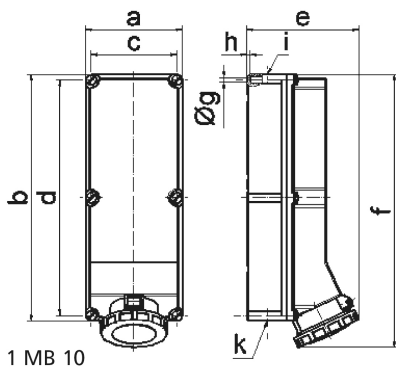

Настенная розетка - Размер корпуса 460x180

Описание изделия	
№ арт. BALS	11476
Код EAN	4024941114769
Группа продукции	null
Сила тока	125 A
Кол-во полюсов	3-пол.
Расположение фаз	2 фазы+PE
Положение заземляющего контакта	6 ч
	от 200 до 250 В
Частота	50 и 60 Гц
Степень защиты	IP67

Описание изделия	
Маркировочный цвет	синий
Цвет прибора	Откидная крышка синяя RAL 5015, Байон. кольцо серый RAL 7035, Винты корпуса серый RAL 7035, Низ корпуса серый RAL 7035, Верх корпуса серый RAL 7035
Соединение	Винтовые столбчатые клеммы с контактом Kontex
Макс. поперечное сечение кабеля	70,0 мм ²
Кабельный ввод	1xM40 сверху, 1xM50/M40 снизу
Высота прибора, мм	512mm
Ширина прибора, мм	180mm
Глубина прибора, мм	210mm
Размер корпуса	460x180 мм (ВxШ)
Материал корпуса	Поликарбонат
Контакты	Контактная подложка из термостойкого материала, Контакты из никелированной латуни

прочие технические характеристики	
	1 открытый кабельный ввод сверху, 2 открытых кабельных ввода снизу

Логистика	
Масса одного изделия	3.01 кг / null
Тип упаковки	null
Кол-во в упаковке	1 ST
Код EAN	4024941114769

Логистика	
Длина	560 mm
Ширина	215 mm
Высота	260 mm
Масса	3,472 kg
Объем	26 400 ccm

Ampere Polzahl	125 3	125 4	125 5			
a	180,0	180,0	180,0			
b	460,0	460,0	460,0			
c	160,0	160,0	160,0			
d	440,0	440,0	440,0			
e	208,0	208,0	208,0			
f	510,0	510,0	510,0			
g ø	8,3	8,3	8,3			
h	6,5	6,5	6,5			
i	M40	M40	M40			
k	M40/50	M40/50	M40/50			
Leiter mm ² min	25	25	25			
Leiter mm ² max	70	70	70			