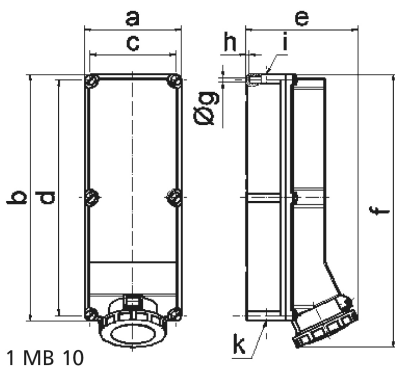

Настенная розетка - Размер корпуса 460x180

Описание изделия	
№ арт. BALS	11477
Код EAN	4024941114776
Группа продукции	null
Сила тока	125 A
Кол-во полюсов	4-пол.
Расположение фаз	3 фазы+PE
Положение заземляющего контакта	6 ч
	от 380 до 415 В
Частота	50 и 60 Гц
Степень защиты	IP67

Описание изделия	
Маркировочный цвет	красный
Цвет прибора	Откид. крышка красная RAL 3000, Байон. кольцо серый RAL 7035, Винты корпуса серый RAL 7035, Низ корпуса серый RAL 7035, Верх корпуса серый RAL 7035
Соединение	Винтовые столбчатые клеммы с контактом Kontex
Макс. поперечное сечение кабеля	70,0 мм ²
Кабельный ввод	1xM40 сверху, 1xM50/M40 снизу
Высота прибора, мм	512mm
Ширина прибора, мм	180mm
Глубина прибора, мм	210mm
Размер корпуса	460x180 мм (ВxШ)
Материал корпуса	Поликарбонат
Контакты	Контактная подложка из термостойкого материала, Контакты из никелированной латуни

прочие технические характеристики	
	1 открытый кабельный ввод сверху, 2 открытых кабельных ввода снизу

Логистика	
Масса одного изделия	2.9 кг / null
Тип упаковки	null
Кол-во в упаковке	1 ST
Код EAN	4024941114776

Логистика	
Длина	560 mm
Ширина	215 mm
Высота	260 mm
Масса	3,362 kg
Объем	26 400 ccm

Ampere Polzahl	125 3	125 4	125 5			
a	180,0	180,0	180,0			
b	460,0	460,0	460,0			
c	160,0	160,0	160,0			
d	440,0	440,0	440,0			
e	208,0	208,0	208,0			
f	510,0	510,0	510,0			
g ø	8,3	8,3	8,3			
h	6,5	6,5	6,5			
i	M40	M40	M40			
k	M40/50	M40/50	M40/50			
Leiter mm ² min	25	25	25			
Leiter mm ² max	70	70	70			