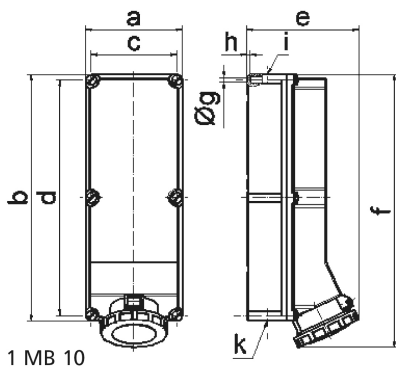

Настенная розетка - Размер корпуса 460x180

Описание изделия	
№ арт. BALS	11478
Код EAN	4024941114783
Группа продукции	null
Сила тока	125 A
Кол-во полюсов	4-пол.
Расположение фаз	3 фазы+PE
Положение заземляющего контакта	7 ч
	от 480 до 500 В
Частота	50 и 60 Гц
Степень защиты	IP67

Описание изделия	
Маркировочный цвет	черный
Цвет прибора	Откидная крышка черная RAL9005, Низ корпуса серый RAL 7035, Верх корпуса серый RAL 7035, Байон. кольцо серый RAL 7035, Винты корпуса серый RAL 7035
Соединение	Винтовые столбчатые клеммы с контактом Kontex
Макс. поперечное сечение кабеля	70,0 мм ²
Кабельный ввод	1xM40 сверху, 1xM50/M40 снизу
Высота прибора, мм	510mm
Ширина прибора, мм	180mm
Глубина прибора, мм	208mm
Размер корпуса	460x180 мм (ВxШ)
Материал корпуса	Поликарбонат
Контакты	Контактная подложка из термостойкого материала, Контакты из никелированной латуни

прочие технические характеристики	
	1 открытый кабельный ввод сверху, 2 открытых кабельных ввода снизу

Логистика	
Масса одного изделия	2.865 кг / null
Тип упаковки	null
Кол-во в упаковке	1 ST
Код EAN	4024941114783

Логистика	
Длина	560 mm
Ширина	215 mm
Высота	260 mm
Масса	3,327 kg
Объем	26 400 ccm

Ampere Polzahl	125 3	125 4	125 5			
a	180,0	180,0	180,0			
b	460,0	460,0	460,0			
c	160,0	160,0	160,0			
d	440,0	440,0	440,0			
e	208,0	208,0	208,0			
f	510,0	510,0	510,0			
g ø	8,3	8,3	8,3			
h	6,5	6,5	6,5			
i	M40	M40	M40			
k	M40/50	M40/50	M40/50			
Leiter mm ² min	25	25	25			
Leiter mm ² max	70	70	70			