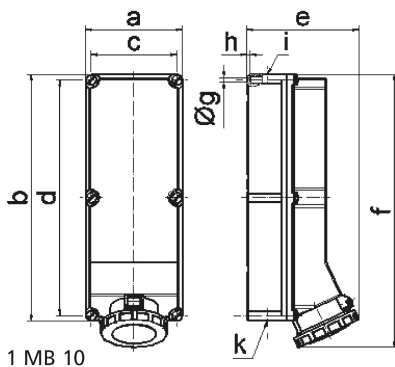

Настенная розетка - Размер корпуса 460x180

Описание изделия	
№ арт. BALS	11478
Код EAN	4024941114783
Группа продукции	null
Сила тока	125 A
Кол-во полюсов	4-пол.
Расположение фаз	3 фазы+PE
Положение заземляющего контакта	7 ч
	от 480 до 500 В
Частота	50 и 60 Гц
Степень защиты	IP67

Описание изделия	
Маркировочный цвет	черный
Цвет прибора	Откидная крышка черная RAL9005, Байон. кольцо серый RAL 7035, Винты корпуса серый RAL 7035, Низ корпуса серый RAL 7035, Верх корпуса серый RAL 7035
Соединение	Винтовые столбчатые клеммы с контактом Kontex
Макс. поперечное сечение кабеля	70,0 мм ²
Кабельный ввод	1xM40 сверху, 1xM50/M40 снизу
Высота прибора, мм	510mm
Ширина прибора, мм	180mm
Глубина прибора, мм	208mm
Размер корпуса	460x180 мм (ВxШ)
Материал корпуса	Поликарбонат
Контакты	Контактная подложка из термостойкого материала, Контакты из никелированной латуни

прочие технические характеристики	
	1 открытый кабельный ввод сверху, 2 открытых кабельных ввода снизу

Логистика	
Масса одного изделия	2.865 кг / null
Тип упаковки	null
Кол-во в упаковке	1 ST
Код EAN	4024941114783

Логистика	
Длина	560 mm
Ширина	215 mm
Высота	260 mm
Масса	3,327 kg
Объем	26 400 ccm

Ampere Polzahl	125 3	125 4	125 5			
a	180,0	180,0	180,0			
b	460,0	460,0	460,0			
c	160,0	160,0	160,0			
d	440,0	440,0	440,0			
e	208,0	208,0	208,0			
f	510,0	510,0	510,0			
g ø	8,3	8,3	8,3			
h	6,5	6,5	6,5			
i	M40	M40	M40			
k	M40/50	M40/50	M40/50			
Leiter mm ² min	25	25	25			
Leiter mm ² max	70	70	70			