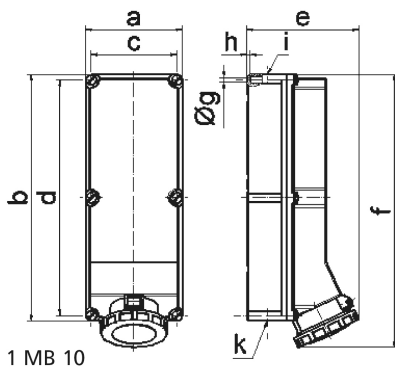

Настенная розетка - Размер корпуса 460x180

Описание изделия	
№ арт. BALS	11479
Код EAN	4024941114790
Группа продукции	null
Сила тока	125 A
Кол-во полюсов	5-пол.
Расположение фаз	3 фазы+N+PE
Положение заземляющего контакта	6 ч
	от 200/346 до 240/415 В
Частота	50 и 60 Гц
Степень защиты	IP67

Описание изделия	
Маркировочный цвет	красный
Цвет прибора	Откид. крышка красная RAL 3000, Байон. кольцо серый RAL 7035, Винты корпуса серый RAL 7035, Низ корпуса серый RAL 7035, Верх корпуса серый RAL 7035
Соединение	Винтовые столбчатые клеммы с контактом Kontex
Макс. поперечное сечение кабеля	70,0 мм ²
Кабельный ввод	1xM40 сверху, 1xM50/M40 снизу
Высота прибора, мм	512mm
Ширина прибора, мм	180mm
Глубина прибора, мм	210mm
Размер корпуса	460x180 мм (ВxШ)
Материал корпуса	Поликарбонат
Контакты	Контактная подложка из термостойкого материала, Контакты из никелированной латуни

прочие технические характеристики	
	1 открытый кабельный ввод сверху, 2 открытых кабельных ввода снизу

Логистика	
Масса одного изделия	3.185 кг / null
Тип упаковки	null
Кол-во в упаковке	1 ST
Код EAN	4024941114790

Логистика	
Длина	560 mm
Ширина	215 mm
Высота	260 mm
Масса	3,647 kg
Объем	26 400 ccm

Ampere Polzahl	125 3	125 4	125 5			
a	180,0	180,0	180,0			
b	460,0	460,0	460,0			
c	160,0	160,0	160,0			
d	440,0	440,0	440,0			
e	208,0	208,0	208,0			
f	510,0	510,0	510,0			
g ø	8,3	8,3	8,3			
h	6,5	6,5	6,5			
i	M40	M40	M40			
k	M40/50	M40/50	M40/50			
Leiter mm ² min	25	25	25			
Leiter mm ² max	70	70	70			