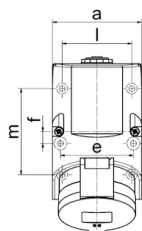

Настенная розетка - 7-пол. размер корпуса 126x83

Описание изделия	
№ арт. BALS	11480
Код EAN	4024941114806
Группа продукции	Настенная розетка TE
Сила тока	16 A
Кол-во полюсов	7-пол.
Расположение фаз	6 фаз+PE
Положение заземляющего контакта	9 ч
	230 В
Частота	50 и 60 Гц
Степень защиты	IP44

Описание изделия	
Маркировочный цвет	синий
Цвет прибора	Откидная крышка синяя RAL 5015, Низ корпуса серый RAL 7035, Верх корпуса серый RAL 7035, Буртик серый RAL 7035
Соединение	с винт. клеммой
Макс. поперечное сечение кабеля	4,0 мм ²
Кабельный ввод	1xM25 сверху, 2xM25 снизу
Высота прибора, мм	154mm
Ширина прибора, мм	83mm
Глубина прибора, мм	130mm
Размер корпуса	126x83 мм (ВxШ)
Материал корпуса	Полиамид
Контакты	Контактная подложка из термостойкого материала, Контакты из никелированной латуни

прочие технические характеристики	
	1 открытый кабельный ввод сверху, 2 закрытых кабельных ввода снизу
	Низ корпуса поворачивается на 180°
	В днище прибора имеются 4 крепежных отверстия для выламывания

Логистика	
Масса одного изделия	0.373 кг / null
Тип упаковки	null

Логистика	
Кол-во в упаковке	1 ST
Код EAN	4024941114806
Длина	130 mm
Ширина	83 mm
Высота	154 mm
Масса	0,374 kg
Объем	1 661,66 ccm
Тип упаковки	null
Кол-во в упаковке	10 ST
Код EAN	4024941969352
Длина	330 mm
Ширина	216 mm
Высота	260 mm
Масса	3,956 kg
Объем	17 062,5 ccm