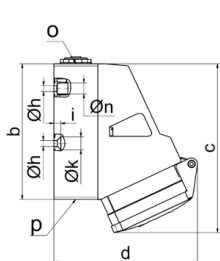

Настенная розетка - 7-пол. размер корпуса 126x83

Описание изделия	
№ арт. BALS	11480
Код EAN	4024941114806
Группа продукции	Настенная розетка TE
Сила тока	16 A
Кол-во полюсов	7-пол.
Расположение фаз	6 фаз+PE
Положение заземляющего контакта	9 ч
	230 В
Частота	50 и 60 Гц
Степень защиты	IP44

Описание изделия	
Маркировочный цвет	синий
Цвет прибора	Откидная крышка синяя RAL 5015, Низ корпуса серый RAL 7035, Верх корпуса серый RAL 7035, Буртик серый RAL 7035
Соединение	с винт. клеммой
Макс. поперечное сечение кабеля	4,0 мм ²
Кабельный ввод	1xM25 сверху, 2xM25 снизу
Высота прибора, мм	154mm
Ширина прибора, мм	83mm
Глубина прибора, мм	130mm
Размер корпуса	126x83 мм (ВxШ)
Материал корпуса	Полиамид
Контакты	Контактная подложка из термостойкого материала, Контакты из никелированной латуни

прочие технические характеристики	
	1 открытый кабельный ввод сверху, 2 закрытых кабельных ввода снизу
	Низ корпуса поворачивается на 180°
	В днище прибора имеются 4 крепежных отверстия для выламывания

Логистика	
Масса одного изделия	0.373 кг / null
Тип упаковки	null

Логистика	
Кол-во в упаковке	1 ST
Код EAN	4024941114806
Длина	130 mm
Ширина	83 mm
Высота	154 mm
Масса	0,374 kg
Объем	1 661,66 ccm
Тип упаковки	null
Кол-во в упаковке	10 ST
Код EAN	4024941969352
Длина	330 mm
Ширина	216 mm
Высота	260 mm
Масса	3,956 kg
Объем	17 062,5 ccm