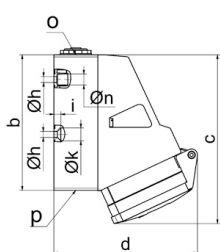

Настенная розетка - 7-пол. размер корпуса 126x83

Описание изделия	
№ арт. BALS	11481
Код EAN	4024941114813
Группа продукции	Настенная розетка TE
Сила тока	16 A
Кол-во полюсов	7-пол.
Расположение фаз	6 фаз+PE
Положение заземляющего контакта	6 ч
	400 В
Частота	50 и 60 Гц
Степень защиты	IP44

Описание изделия	
Маркировочный цвет	красный
Цвет прибора	Откид. крышка красная RAL 3000, Низ корпуса серый RAL 7035, Верх корпуса серый RAL 7035, Буртик серый RAL 7035
Соединение	с винт. клеммой
Макс. поперечное сечение кабеля	4,0 мм ²
Кабельный ввод	1xM25 сверху, 2xM25 снизу
Высота прибора, мм	154mm
Ширина прибора, мм	83mm
Глубина прибора, мм	130mm
Размер корпуса	126x83 мм (ВxШ)
Материал корпуса	Полиамид
Контакты	Контактная подложка из термостойкого материала, Контакты из никелированной латуни

прочие технические характеристики	
	1 открытый кабельный ввод сверху, 2 закрытых кабельных ввода снизу
	Низ корпуса поворачивается на 180°
	В днище прибора имеются 4 крепежных отверстия для выламывания

Логистика	
Масса одного изделия	0.373 кг / null
Тип упаковки	null

Логистика	
Кол-во в упаковке	1 ST
Код EAN	4024941114813
Длина	130 mm
Ширина	83 mm
Высота	154 mm
Масса	0,374 kg
Объем	1 661,66 ccm
Тип упаковки	null
Кол-во в упаковке	10 ST
Код EAN	4024941969369
Длина	330 mm
Ширина	216 mm
Высота	260 mm
Масса	3,956 kg
Объем	17 062,5 ccm