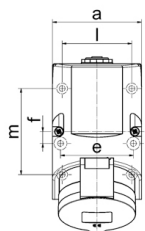

Настенная розетка - 7-пол. размер корпуса 126x83

Описание изделия	
№ арт. BALS	11481
Код EAN	4024941114813
Группа продукции	Настенная розетка TE
Сила тока	16 A
Кол-во полюсов	7-пол.
Расположение фаз	6 фаз+PE
Положение заземляющего контакта	6 ч
	400 В
Частота	50 и 60 Гц
Степень защиты	IP44

Описание изделия	
Маркировочный цвет	красный
Цвет прибора	Откид. крышка красная RAL 3000, Низ корпуса серый RAL 7035, Верх корпуса серый RAL 7035, Буртик серый RAL 7035
Соединение	с винт. клеммой
Макс. поперечное сечение кабеля	4,0 мм ²
Кабельный ввод	1xM25 сверху, 2xM25 снизу
Высота прибора, мм	154mm
Ширина прибора, мм	83mm
Глубина прибора, мм	130mm
Размер корпуса	126x83 мм (ВxШ)
Материал корпуса	Полиамид
Контакты	Контактная подложка из термостойкого материала, Контакты из никелированной латуни

прочие технические характеристики	
	1 открытый кабельный ввод сверху, 2 закрытых кабельных ввода снизу
	Низ корпуса поворачивается на 180°
	В днище прибора имеются 4 крепежных отверстия для выламывания

Логистика	
Масса одного изделия	0.373 кг / null
Тип упаковки	null

Логистика	
Кол-во в упаковке	1 ST
Код EAN	4024941114813
Длина	130 mm
Ширина	83 mm
Высота	154 mm
Масса	0,374 kg
Объем	1 661,66 ccm
Тип упаковки	null
Кол-во в упаковке	10 ST
Код EAN	4024941969369
Длина	330 mm
Ширина	216 mm
Высота	260 mm
Масса	3,956 kg
Объем	17 062,5 ccm