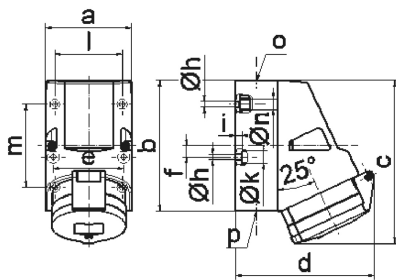

Настенная розетка - Размер корпуса 126x83

Описание изделия	
№ арт. BALS	11486
Код EAN	4024941114868
Группа продукции	Настенная розетка TE
Сила тока	16 A
Кол-во полюсов	4-пол.
Расположение фаз	3 фазы+PE
Положение заземляющего контакта	7 ч
	от 480 до 500 В
Частота	50 и 60 Гц
Степень защиты	IP44

Описание изделия	
Маркировочный цвет	черный
Цвет прибора	Откидная крышка черная RAL9005, Низ корпуса серый RAL 7035, Верх корпуса серый RAL 7035, Буртик серый RAL 7035
Соединение	с винт. клеммой
Макс. поперечное сечение кабеля	4,0 мм ²
Кабельный ввод	1xM25 сверху, 2xM25 снизу
Высота прибора, мм	153mm
Ширина прибора, мм	83mm
Глубина прибора, мм	127mm
Размер корпуса	126x83 мм (ВxШ)
Материал корпуса	Полиамид
Контакты	Контактная подложка из термостойкого материала, Контакты из никелированной латуни

прочие технические характеристики	
	1 открытый кабельный ввод сверху, 2 закрытых кабельных ввода снизу
	Низ корпуса поворачивается на 180°
	В днище прибора имеются 4 крепежных отверстия для выламывания

Логистика	
Масса одного изделия	0.34 кг / null
Тип упаковки	null

Логистика	
Кол-во в упаковке	1 ST
Код EAN	4024941114868
Длина	127 mm
Ширина	83 mm
Высота	153 mm
Масса	0,341 kg
Объем	1 612,773 ccm

1 MB 2