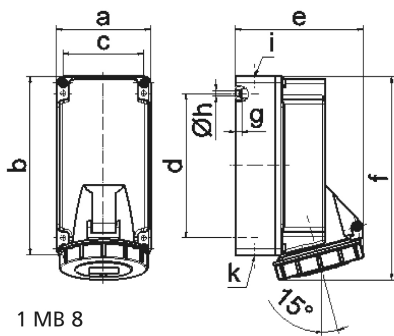

Настенная розетка - Размер корпуса 170x90

Описание изделия	
№ арт. BALS	11493
Код EAN	4024941114936
Группа продукции	Настен. роз. Quick-Connect TE
Сила тока	16 A
Кол-во полюсов	4-пол.
Расположение фаз	3 фазы+PE
Положение заземляющего контакта	6 ч
	от 380 до 415 В
Частота	50 и 60 Гц
Степень защиты	IP67

Описание изделия	
Маркировочный цвет	красный
Цвет прибора	Откид. крышка красная RAL 3000, Байон. кольцо серый RAL 7035, Низ корпуса серый RAL 7035, Верх корпуса серый RAL 7035
Соединение	безвинтовые туннельные пружинные клеммы с контактом Kontex
Макс. поперечное сечение кабеля	4,0 мм <sup>2</sup>
Кабельный ввод	1xM20 сверху, 1xM25/20 снизу
Высота прибора, мм	192mm
Ширина прибора, мм	90mm
Глубина прибора, мм	115mm
Размер корпуса	170x90 мм (ВxШ)
Материал корпуса	Поликарбонат
Контакты	Контактная подложка из термостойкого материала, Контакты из никелированной латуни

прочие технические характеристики	
	1 открытый кабельный ввод сверху, 2 закрытых кабельных ввода снизу
	Низ корпуса поворачивается на 180°

Логистика	
Масса одного изделия	0.42 кг / null
Тип упаковки	null
Кол-во в упаковке	1 ST

Логистика	
Код EAN	4024941114936
Длина	205 mm
Ширина	102 mm
Высота	134 mm
Масса	0,48 kg
Объем	2 118,48 ccm

Ampere	16	16	16			
Polzahl	3	4	5			
a	90,0	90,0	90,0			
b	170,0	170,0	170,0			
c	77,0	77,0	77,0			
d	137,5	137,5	137,5			
e	108,0	115,0	122,0			
f	191,5	191,5	195,0			
g	6,5	6,5	6,5			
h ø	5,5	5,5	5,5			
i	M20	M20	M20			
k	M20/25	M20/25	M20/25			
Leiter mm <sup>2</sup> min	1,5	1,5	1,5			
Leiter mm <sup>2</sup> max	4	4	4			