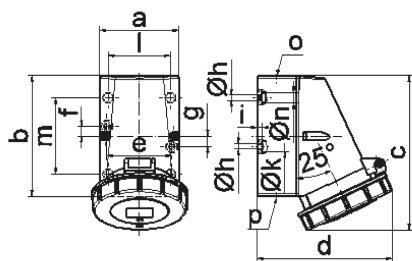

Настенная розетка - Размер корпуса 126x83

Описание изделия	
№ арт. BALS	1151
Код EAN	4024941011518
Группа продукции	null
Сила тока	32 A
Кол-во полюсов	4-пол.
Расположение фаз	3 фазы+PE
Положение заземляющего контакта	10 ч
	> 50 В
Частота	от 100 до 300 Гц включительно
Степень защиты	IP67

Описание изделия	
Маркировочный цвет	зеленый
Цвет прибора	Откидная крышка зеленая RAL6002, Байон. кольцо серый RAL 7035, Низ корпуса серый RAL 7035, Верх корпуса серый RAL 7035
Соединение	с винт. клеммой
Макс. поперечное сечение кабеля	10,0 мм <sup>2</sup>
Кабельный ввод	1xM25 сверху, 2xM25 снизу
Высота прибора, мм	161mm
Ширина прибора, мм	94mm
Глубина прибора, мм	139mm
Размер корпуса	126x83 мм (ВxШ)
Материал корпуса	Полиамид
Контакты	Контактная подложка из полиамида, Контакты из необработанной латуни

прочие технические характеристики	
	1 открытый кабельный ввод сверху, 2 закрытых кабельных ввода снизу
	Низ корпуса поворачивается на 180°
	В днище прибора имеются 4 крепежных отверстия для выламывания

Логистика	
Масса одного изделия	0.415 кг / null
Тип упаковки	null

Логистика	
Кол-во в упаковке	1 ST
Код EAN	4024941011518
Длина	139 mm
Ширина	94 mm
Высота	161 mm
Масса	0,416 kg
Объем	2 103,626 ccm
Тип упаковки	null
Кол-во в упаковке	10 ST
Код EAN	4024941827416
Длина	335 mm
Ширина	283 mm
Высота	268 mm
Масса	4,5 kg
Объем	21 937,5 ccm