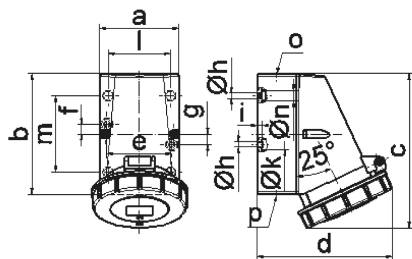

Настенная розетка - Размер корпуса 126x83

Описание изделия	
№ арт. BALS	1152
Код EAN	4024941011525
Группа продукции	null
Сила тока	32 A
Кол-во полюсов	4-пол.
Расположение фаз	3 фазы+PE
Положение заземляющего контакта	2 ч
	> 50 В
Частота	от 300 до 500 Гц включительно
Степень защиты	IP67

Описание изделия	
Маркировочный цвет	зеленый
Цвет прибора	Откидная крышка зеленаяRAL6002, Низ корпуса серый RAL 7035, Верх корпуса серый RAL 7035, Байон. кольцо серый RAL 7035
Соединение	с винт. клеммой
Макс. поперечное сечение кабеля	10,0 мм ²
Кабельный ввод	1xM25 сверху, 2xM25 снизу
Высота прибора, мм	161mm
Ширина прибора, мм	94mm
Глубина прибора, мм	139mm
Размер корпуса	126x83 мм (ВxШ)
Материал корпуса	Полиамид
Контакты	Контактная подложка из полиамида, Контакты из необработанной латуни

прочие технические характеристики	
	1 открытый кабельный ввод сверху, 2 закрытых кабельных ввода снизу
	Низ корпуса поворачивается на 180°
	В днище прибора имеются 4 крепежных отверстия для выламывания

Логистика	
Масса одного изделия	0.415 кг / null
Тип упаковки	null

Логистика	
Кол-во в упаковке	1 ST
Код EAN	4024941011525
Длина	139 mm
Ширина	94 mm
Высота	161 mm
Масса	0,416 kg
Объем	2 103,626 ccm
Тип упаковки	null
Кол-во в упаковке	10 ST
Код EAN	4024941827461
Длина	335 mm
Ширина	283 mm
Высота	268 mm
Масса	4,5 kg
Объем	21 937,5 ccm