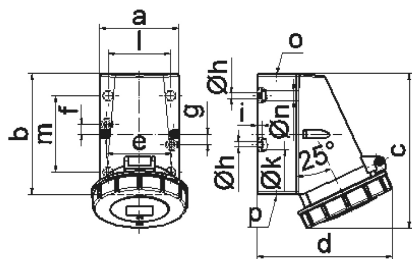

Настенная розетка - Размер корпуса 126x83

Описание изделия	
№ арт. BALS	1152
Код EAN	4024941011525
Группа продукции	null
Сила тока	32 A
Кол-во полюсов	4-пол.
Расположение фаз	3 фазы+PE
Положение заземляющего контакта	2 ч
	> 50 В
Частота	от 300 до 500 Гц включительно
Степень защиты	IP67

Описание изделия	
Маркировочный цвет	зеленый
Цвет прибора	Откидная крышка зеленаяRAL6002, Байон. кольцо серый RAL 7035, Низ корпуса серый RAL 7035, Верх корпуса серый RAL 7035
Соединение	с винт. клеммой
Макс. поперечное сечение кабеля	10,0 мм ²
Кабельный ввод	1xM25 сверху, 2xM25 снизу
Высота прибора, мм	161mm
Ширина прибора, мм	94mm
Глубина прибора, мм	139mm
Размер корпуса	126x83 мм (ВxШ)
Материал корпуса	Полиамид
Контакты	Контактная подложка из полиамида, Контакты из необработанной латуни

прочие технические характеристики	
	1 открытый кабельный ввод сверху, 2 закрытых кабельных ввода снизу
	Низ корпуса поворачивается на 180°
	В днище прибора имеются 4 крепежных отверстия для выламывания

Логистика	
Масса одного изделия	0.415 кг / null
Тип упаковки	null

Логистика	
Кол-во в упаковке	1 ST
Код EAN	4024941011525
Длина	139 mm
Ширина	94 mm
Высота	161 mm
Масса	0,416 kg
Объем	2 103,626 ccm
Тип упаковки	null
Кол-во в упаковке	10 ST
Код EAN	4024941827461
Длина	335 mm
Ширина	283 mm
Высота	268 mm
Масса	4,5 kg
Объем	21 937,5 ccm