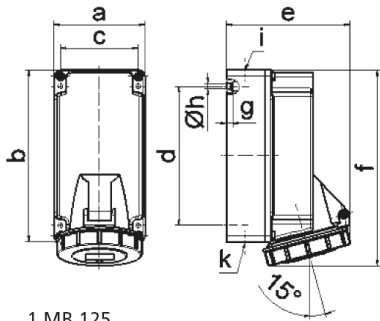

Настенная розетка - 7-пол. размер корпуса 170x90

Описание изделия	
№ арт. BALS	11542
Код EAN	4024941115421
Группа продукции	Настенная розетка TE
Сила тока	16 A
Кол-во полюсов	7-пол.
Расположение фаз	6 фаз+PE
Положение заземляющего контакта	6 ч
	400 В
Частота	50 и 60 Гц
Степень защиты	IP67

Описание изделия	
Маркировочный цвет	красный
Цвет прибора	Откид. крышка красная RAL 3000, Байон. кольцо серый RAL 7035, Низ корпуса серый RAL 7035, Верх корпуса серый RAL 7035
Соединение	с винт. клеммой
Макс. поперечное сечение кабеля	4,0 мм ²
Кабельный ввод	1xM20 сверху, 1xM25/20 снизу
Высота прибора, мм	195mm
Ширина прибора, мм	90mm
Глубина прибора, мм	123mm
Размер корпуса	170x90 мм (ВxШ)
Материал корпуса	Поликарбонат
Контакты	Контактная подложка из термостойкого материала, Контакты из никелированной латуни

прочие технические характеристики	
	1 открытый кабельный ввод сверху, 2 закрытых кабельных ввода снизу
	Низ корпуса поворачивается на 180°

Логистика	
Масса одного изделия	0.495 кг / null
Тип упаковки	null
Кол-во в упаковке	1 ST

Логистика	
Код EAN	4024941115421
Длина	124 mm
Ширина	91 mm
Высота	196 mm
Масса	0,555 kg
Объем	2 211,664 ccm

Ampere	16						
Polzahl	7						
a	90,0						
b	170,0						
c	77,0						
d	137,5						
e	122,0						
f	195,0						
g	6,5						
h ø	5,5						
i	M20						
k	M20/25						
Leiter mm ² min	1,5						
Leiter mm ² max	4						