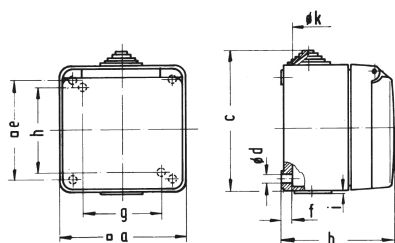

Настенная розетка - Размер корпуса 91x91

Описание изделия	
№ арт. BALS	11554
Код EAN	4024941115544
Группа продукции	null
Сила тока	16 A
Кол-во полюсов	3-пол.
Расположение фаз	2 фазы+PE
Положение заземляющего контакта	4 ч
	от 100 до 130 В
Частота	50 и 60 Гц
Степень защиты	IP44

Описание изделия	
Маркировочный цвет	желтый
Цвет прибора	Откидная крышка серая RAL 7035, Низ корпуса серый RAL 7035, Корпус серый RAL 7035
Соединение	с винт. клеммой
Макс. поперечное сечение кабеля	4,0 мм ²
Кабельный ввод	null
Высота прибора, мм	100mm
Ширина прибора, мм	91mm
Глубина прибора, мм	79.5mm
Размер корпуса	91x91 мм
Материал корпуса	Полиамид
Контакты	Контактная подложка из полиамида, Контакты из необработанной латуни

прочие технические характеристики	
	1 открытый кабельный ввод сверху, 1 закрытый кабельный ввод снизу, 1 закрытый кабельный ввод сзади
	Прямое направление ввода

Логистика	
Масса одного изделия	0.235 кг / null
Тип упаковки	null
Кол-во в упаковке	1 ST

Логистика	
Код EAN	4024941115544
Длина	79,5 mm
Ширина	91 mm
Высота	100 mm
Масса	0,236 kg
Объем	723,45 ccm
Тип упаковки	null
Кол-во в упаковке	10 ST
Код EAN	4024941826723
Длина	258 mm
Ширина	183 mm
Высота	212 mm
Масса	2,502 kg
Объем	8 750 ccm