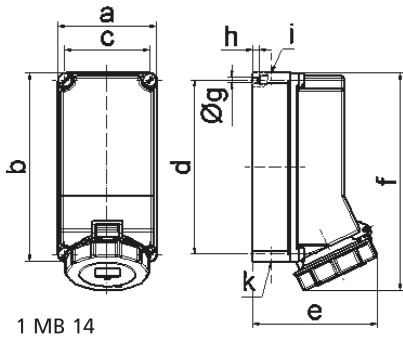

Настенная розетка - Размер корпуса 225x118

Описание изделия	
№ арт. BALS	11555
Код EAN	4024941115551
Группа продукции	Настен. роз. Quick-Connect TE
Сила тока	32 A
Кол-во полюсов	4-пол.
Расположение фаз	3 фазы+PE
Положение заземляющего контакта	9 ч
	от 200 до 250 В
Частота	50 и 60 Гц
Степень защиты	IP67

Описание изделия	
Маркировочный цвет	синий
Цвет прибора	Откидная крышка синяя RAL 5015, Низ корпуса серый RAL 7035, Верх корпуса серый RAL 7035, Винты корпуса серый RAL 7035, Байон. кольцо серый RAL 7035
Соединение	безвинтовые туннельные пружинные клеммы с контактом Kontex
Макс. поперечное сечение кабеля	10,0 мм ²
Кабельный ввод	2xM25 сверху, 2xM25 снизу
Высота прибора, мм	260mm
Ширина прибора, мм	118mm
Глубина прибора, мм	144mm
Размер корпуса	225x118 мм (ВxШ)
Материал корпуса	Поликарбонат
Контакты	Контактная подложка из термостойкого материала, Контакты из никелированной латуни

прочие технические характеристики	
	1 открытый кабельный ввод сверху, 1 закрытый кабельный ввод сверху, 2 закрытых кабельных ввода снизу

Логистика	
Масса одного изделия	0.74 кг / null
Тип упаковки	null
Кол-во в упаковке	1 ST

Логистика	
Код EAN	4024941115551
Длина	275 mm
Ширина	175 mm
Высота	137 mm
Масса	0,865 kg
Объем	5 737,5 ccm

Ampere Polzahl	32 3	32 4	32 5			
a	118,0	118,0	118,0			
b	225,0	225,0	225,0			
c	101,0	101,0	101,0			
d	208,0	208,0	208,0			
e	143,0	143,0	149,0			
f	255,0	255,0	255,0			
g ø	6,5	6,5	6,5			
h	8,0	8,0	8,0			
i	2xM25	2xM25	2xM25			
k	2xM25	2xM25	2xM25			
Leiter mm ² min	2,5	2,5	2,5			
Leiter mm ² max	10	10	10			