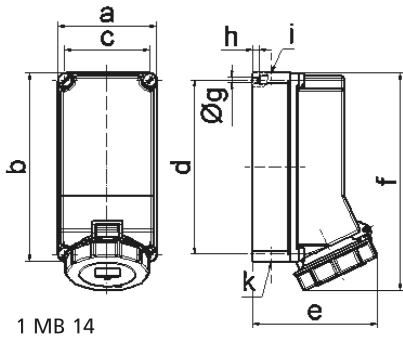

Настенная розетка - Размер корпуса 225x118

Описание изделия	
№ арт. BALS	11555
Код EAN	4024941115551
Группа продукции	Настен. роз. Quick-Connect TE
Сила тока	32 A
Кол-во полюсов	4-пол.
Расположение фаз	3 фазы+PE
Положение заземляющего контакта	9 ч
	от 200 до 250 В
Частота	50 и 60 Гц
Степень защиты	IP67

Описание изделия	
Маркировочный цвет	синий
Цвет прибора	Откидная крышка синяя RAL 5015, Байон. кольцо серый RAL 7035, Винты корпуса серый RAL 7035, Низ корпуса серый RAL 7035, Верх корпуса серый RAL 7035
Соединение	безвинтовые туннельные пружинные клеммы с контактом Kontex
Макс. поперечное сечение кабеля	10,0 мм ²
Кабельный ввод	2xM25 сверху, 2xM25 снизу
Высота прибора, мм	260mm
Ширина прибора, мм	118mm
Глубина прибора, мм	144mm
Размер корпуса	225x118 мм (ВxШ)
Материал корпуса	Поликарбонат
Контакты	Контактная подложка из термостойкого материала, Контакты из никелированной латуни

прочие технические характеристики	
	1 открытый кабельный ввод сверху, 1 закрытый кабельный ввод сверху, 2 закрытых кабельных ввода снизу

Логистика	
Масса одного изделия	0.74 кг / null
Тип упаковки	null
Кол-во в упаковке	1 ST

Логистика	
Код EAN	4024941115551
Длина	275 mm
Ширина	175 mm
Высота	137 mm
Масса	0,865 kg
Объем	5 737,5 ccm

Ampere Polzahl	32 3	32 4	32 5			
a	118,0	118,0	118,0			
b	225,0	225,0	225,0			
c	101,0	101,0	101,0			
d	208,0	208,0	208,0			
e	143,0	143,0	149,0			
f	255,0	255,0	255,0			
g ø	6,5	6,5	6,5			
h	8,0	8,0	8,0			
i	2xM25	2xM25	2xM25			
k	2xM25	2xM25	2xM25			
Leiter mm ² min	2,5	2,5	2,5			
Leiter mm ² max	10	10	10			