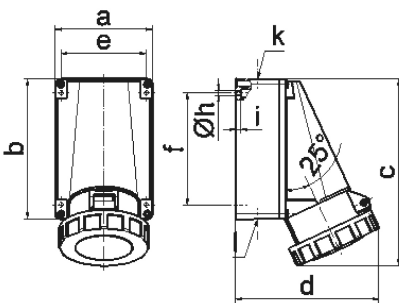

Настенная розетка - Размер корпуса 170x118

Описание изделия	
№ арт. BALS	1158
Код EAN	4024941011587
Группа продукции	null
Сила тока	63 A
Кол-во полюсов	3-пол.
Расположение фаз	2 фазы+PE
Положение заземляющего контакта	9 ч
	от 380 до 415 В
Частота	50 и 60 Гц
Степень защиты	IP67

Описание изделия	
Маркировочный цвет	красный
Цвет прибора	Откид. крышка красная RAL 3000, Байон. кольцо серый RAL 7035, Низ корпуса серый RAL 7035, Верх корпуса серый RAL 7035
Соединение	Винтовые столбчатые клеммы с контактом Kontex
Макс. поперечное сечение кабеля	25,0 мм ²
Кабельный ввод	1xM40 сверху, 2xM32 снизу
Высота прибора, мм	228mm
Ширина прибора, мм	118mm
Глубина прибора, мм	176mm
Размер корпуса	170x118 мм (ВxШ)
Материал корпуса	Поликарбонат
Контакты	Контактная подложка из полиамида, Контакты из никелированной латуни

прочие технические характеристики	
	1 открытый кабельный ввод сверху, 2 закрытых кабельных ввода снизу
	Низ корпуса поворачивается на 180°

Логистика	
Масса одного изделия	0.865 кг / null
Тип упаковки	null
Кол-во в упаковке	1 ST

Логистика	
Код EAN	4024941011587
Длина	176 mm
Ширина	118 mm
Высота	228 mm
Масса	0,866 kg
Объем	4 735,104 ccm
Тип упаковки	null
Кол-во в упаковке	5 ST
Код EAN	4024941827584
Длина	345 mm
Ширина	345 mm
Высота	217 mm
Масса	4,66 kg
Объем	24 276 ccm