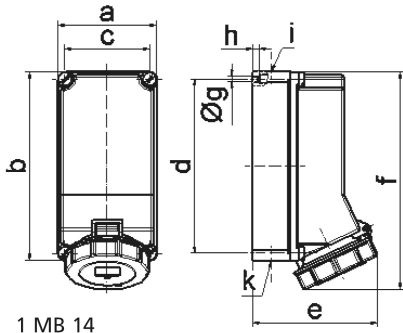

Настенная розетка - Размер корпуса 225x118

Описание изделия	
№ арт. BALS	11580
Код EAN	4024941115803
Группа продукции	Настен. роз. Quick-Connect TE
Сила тока	32 A
Кол-во полюсов	3-пол.
Расположение фаз	2 фазы+PE
Положение заземляющего контакта	4 ч
	от 100 до 130 В
Частота	50 и 60 Гц
Степень защиты	IP67

Описание изделия	
Маркировочный цвет	желтый
Цвет прибора	Откидная крышка желтая RAL1012, Низ корпуса серый RAL 7035, Верх корпуса серый RAL 7035, Винты корпуса серый RAL 7035, Байон. кольцо серый RAL 7035
Соединение	безвинтовые туннельные пружинные клеммы с контактом Kontex
Макс. поперечное сечение кабеля	10,0 мм <sup>2</sup>
Кабельный ввод	2xM25 сверху, 2xM25 снизу
Высота прибора, мм	260mm
Ширина прибора, мм	118mm
Глубина прибора, мм	144mm
Размер корпуса	225x118 мм (ВxШ)
Материал корпуса	Поликарбонат
Контакты	Контактная подложка из термостойкого материала, Контакты из никелированной латуни

Логистика	
Масса одного изделия	0.735 кг / null
Тип упаковки	null
Кол-во в упаковке	1 ST
Код EAN	4024941115803
Длина	144 mm
Ширина	118 mm
Высота	260 mm

Логистика	
Масса	0,736 kg
Объем	4 417,92 ccm

Ampere Polzahl	32 3	32 4	32 5			
a	118,0	118,0	118,0			
b	225,0	225,0	225,0			
c	101,0	101,0	101,0			
d	208,0	208,0	208,0			
e	143,0	143,0	149,0			
f	255,0	255,0	255,0			
g $\varnothing$	6,5	6,5	6,5			
h	8,0	8,0	8,0			
i	2xM25	2xM25	2xM25			
k	2xM25	2xM25	2xM25			
Leiter mm <sup>2</sup> min	2,5	2,5	2,5			
Leiter mm <sup>2</sup> max	10	10	10			