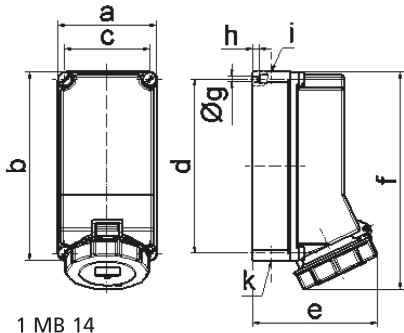

Настенная розетка - Размер корпуса 225x118

Описание изделия	
№ арт. BALS	11580
Код EAN	4024941115803
Группа продукции	Настен. роз. Quick-Connect TE
Сила тока	32 A
Кол-во полюсов	3-пол.
Расположение фаз	2 фазы+PE
Положение заземляющего контакта	4 ч
	от 100 до 130 В
Частота	50 и 60 Гц
Степень защиты	IP67

Описание изделия	
Маркировочный цвет	желтый
Цвет прибора	Откидная крышка желтая RAL1012, Байон. кольцо серый RAL 7035, Винты корпуса серый RAL 7035, Низ корпуса серый RAL 7035, Верх корпуса серый RAL 7035
Соединение	безвинтовые туннельные пружинные клеммы с контактом Kontex
Макс. поперечное сечение кабеля	10,0 мм ²
Кабельный ввод	2xM25 сверху, 2xM25 снизу
Высота прибора, мм	260mm
Ширина прибора, мм	118mm
Глубина прибора, мм	144mm
Размер корпуса	225x118 мм (ВxШ)
Материал корпуса	Поликарбонат
Контакты	Контактная подложка из термостойкого материала, Контакты из никелированной латуни

Логистика	
Масса одного изделия	0.735 кг / null
Тип упаковки	null
Кол-во в упаковке	1 ST
Код EAN	4024941115803
Длина	144 mm
Ширина	118 mm
Высота	260 mm

Логистика	
Масса	0,736 kg
Объем	4 417,92 ccm

Ampere Polzahl	32 3	32 4	32 5			
a	118,0	118,0	118,0			
b	225,0	225,0	225,0			
c	101,0	101,0	101,0			
d	208,0	208,0	208,0			
e	143,0	143,0	149,0			
f	255,0	255,0	255,0			
g ø	6,5	6,5	6,5			
h	8,0	8,0	8,0			
i	2xM25	2xM25	2xM25			
k	2xM25	2xM25	2xM25			
Leiter mm ² min	2,5	2,5	2,5			
Leiter mm ² max	10	10	10			