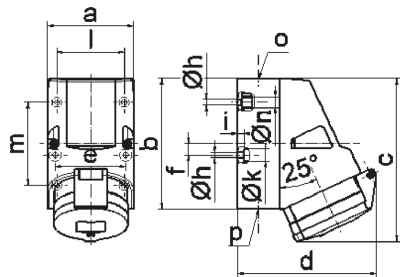

Настенная розетка - Размер корпуса 126x83

Описание изделия	
№ арт. BALS	11616
Код EAN	4024941116169
Группа продукции	null
Сила тока	16 A
Кол-во полюсов	4-пол.
Расположение фаз	3 фазы+PE
Положение заземляющего контакта	10 ч
	> 50 В
Частота	от 100 до 300 Гц включительно
Степень защиты	IP44

Описание изделия	
Маркировочный цвет	зеленый
Цвет прибора	Откидная крышка зеленаяRAL6002, Низ корпуса серый RAL 7035, Верх корпуса серый RAL 7035, Буртик серый RAL 7035
Соединение	с винт. клеммой
Макс. поперечное сечение кабеля	4,0 мм ²
Кабельный ввод	1xM25 сверху, 2xM25 снизу
Высота прибора, мм	153mm
Ширина прибора, мм	83mm
Глубина прибора, мм	127mm
Размер корпуса	126x83 мм (ВxШ)
Материал корпуса	Полиамид
Контакты	Контактная подложка из полиамида, Контакты из необработанной латуни

прочие технические характеристики	
	1 открытый кабельный ввод сверху, 2 закрытых кабельных ввода снизу
	Низ корпуса поворачивается на 180°
	В днище прибора имеются 4 крепежных отверстия для выламывания

Логистика	
Масса одного изделия	0.319 кг / null
Тип упаковки	null

Логистика	
Кол-во в упаковке	1 ST
Код EAN	4024941116169
Длина	127 mm
Ширина	83 mm
Высота	153 mm
Масса	0,32 kg
Объем	1 612,773 ccm
Тип упаковки	null
Кол-во в упаковке	10 ST
Код EAN	4024941826655
Длина	330 mm
Ширина	216 mm
Высота	260 mm
Масса	3,416 kg
Объем	17 062,5 ccm