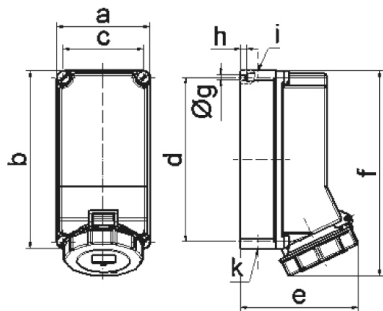

Настенная розетка - 7-пол. размер корпуса 225x118

Описание изделия	
№ арт. BALS	11635
Код EAN	4024941116350
Группа продукции	null
Сила тока	32 A
Кол-во полюсов	7-пол.
Расположение фаз	6 фаз+PE
Положение заземляющего контакта	9 ч
	230 В
Частота	50 и 60 Гц
Степень защиты	IP67

Описание изделия	
Маркировочный цвет	синий
Цвет прибора	Откидная крышка синяя RAL 5015, Байон. кольцо серый RAL 7035, Винты корпуса серый RAL 7035, Низ корпуса серый RAL 7035, Верх корпуса серый RAL 7035
Соединение	с винт. клеммой
Макс. поперечное сечение кабеля	10,0 мм ²
Кабельный ввод	2xM25 сверху, 2xM25 снизу
Высота прибора, мм	260mm
Ширина прибора, мм	118mm
Глубина прибора, мм	150mm
Размер корпуса	225x118 мм (ВxШ)
Материал корпуса	Поликарбонат
Контакты	Контактная подложка из термостойкого материала, Контакты из необработанной латуни

прочие технические характеристики	
	1 открытый кабельный ввод сверху, 1 закрытый кабельный ввод сверху, 2 закрытых кабельных ввода снизу

Логистика	
Масса одного изделия	0.0 кг / null
Тип упаковки	null
Кол-во в упаковке	1 ST
Код EAN	4024941116350

Логистика	
Длина	275 mm
Ширина	175 mm
Высота	137 mm
Масса	0,125 kg
Объем	5 737,5 ccm

1 MB 126

Ampere	32						
Polzahl	7						
a	118,0						
b	225,0						
c	101,0						
d	208,0						
e	149,0						
f	255,0						
g Ø	6,5						
h	8,0						
i	2 x M25						
k	2 x M25						
Leiter mm ² min	2,5						
Leiter mm ² max	10						