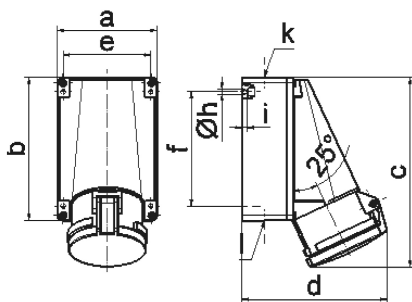

Настенная розетка - Размер корпуса 170x118

Описание изделия	
№ арт. BALS	11640
Код EAN	4024941116404
Группа продукции	null
Сила тока	63 A
Кол-во полюсов	3-пол.
Расположение фаз	2 фазы+PE
Положение заземляющего контакта	2 ч
	> 50 В
Частота	от 300 до 500 Гц включительно
Степень защиты	IP44

Описание изделия	
Маркировочный цвет	зеленый
Цвет прибора	Откидная крышка зеленаяRAL6002, Низ корпуса серый RAL 7035, Верх корпуса серый RAL 7035
Соединение	Винтовые столбчатые клеммы с контактом Kontex
Макс. поперечное сечение кабеля	25,0 мм ²
Кабельный ввод	1xM40 сверху, 2xM32 снизу
Высота прибора, мм	226mm
Ширина прибора, мм	118mm
Глубина прибора, мм	173mm
Размер корпуса	170x118 мм (ВxШ)
Материал корпуса	Поликарбонат
Контакты	Контактная подложка из термостойкого материала, Контакты из никелированной латуни

прочие технические характеристики	
	1 открытый кабельный ввод сверху, 2 закрытых кабельных ввода снизу
	Низ корпуса поворачивается на 180°

Логистика	
Масса одного изделия	0.78 кг / null
Тип упаковки	null
Кол-во в упаковке	1 ST
Код EAN	4024941116404

Логистика	
Длина	173 mm
Ширина	118 mm
Высота	226 mm
Масса	0,781 kg
Объем	4 613,564 ccm
Тип упаковки	null
Кол-во в упаковке	5 ST
Код EAN	4024941827041
Длина	345 mm
Ширина	345 mm
Высота	217 mm
Масса	4,235 kg
Объем	24 276 ccm