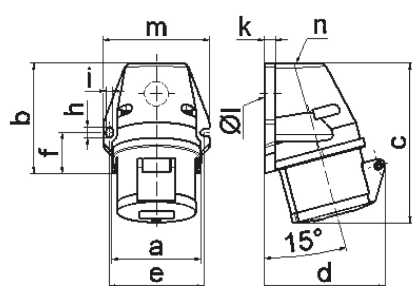

Настенная розетка - с наружным креплением

Описание изделия	
№ арт. BALS	11646
Код EAN	4024941116466
Группа продукции	null
Сила тока	32 A
Кол-во полюсов	4-пол.
Расположение фаз	3 фазы+PE
Положение заземляющего контакта	6 ч
	от 380 до 415 В
Частота	50 и 60 Гц
Степень защиты	IP44

Описание изделия	
Маркировочный цвет	красный
Цвет прибора	Верх корпуса красный RAL 3000, Буртик красный RAL 3000, Откид. крышка красная RAL 3000, Низ корпуса серый RAL 7035
Соединение	с винт. клеммой
Макс. поперечное сечение кабеля	10,0 мм <sup>2</sup>
Кабельный ввод	1xM25 сверху
Высота прибора, мм	143mm
Ширина прибора, мм	94mm
Глубина прибора, мм	103mm
Размер корпуса	92x94 мм (ВxШ)
Материал корпуса	Полиамид
Контакты	Контактная подложка из полиамида, Контакты из необработанной латуни

прочие технические характеристики	
	1 открытый кабельный ввод сверху, 1 закрытый кабельный ввод снизу

Логистика	
Масса одного изделия	0.287 кг / null
Тип упаковки	null
Кол-во в упаковке	1 ST
Код EAN	4024941116466

Логистика	
Длина	103 mm
Ширина	94 mm
Высота	143 mm
Масса	0,288 kg
Объем	1 384,526 ccm
Тип упаковки	null
Кол-во в упаковке	10 ST
Код EAN	4024941840712
Длина	325 mm
Ширина	217 mm
Высота	210 mm
Масса	3,076 kg
Объем	13 588,4 ccm